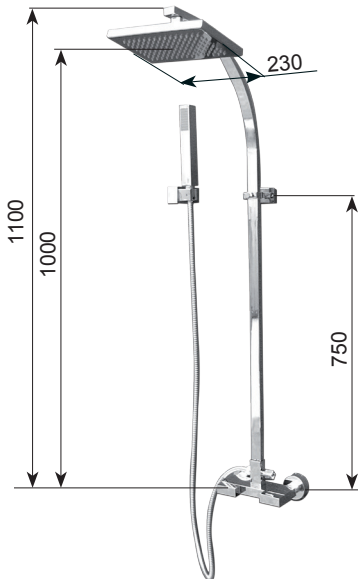

ONTARIO

instalace na stěnu
inštalácia na stenu