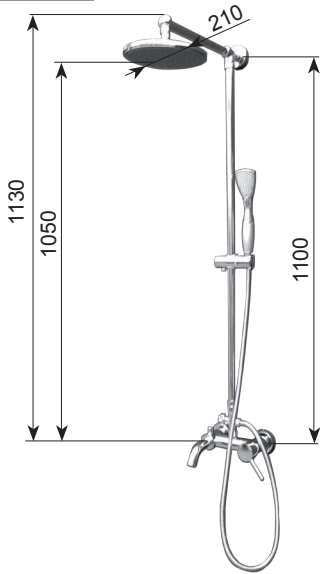

STAVEBNÍ PŘIPRAVENOST + POPIS

STAVEBNÁ PRIPRAVENOSŤ + POPIS

ATLANTA

instalace na stěnu
inštalácia na stenu