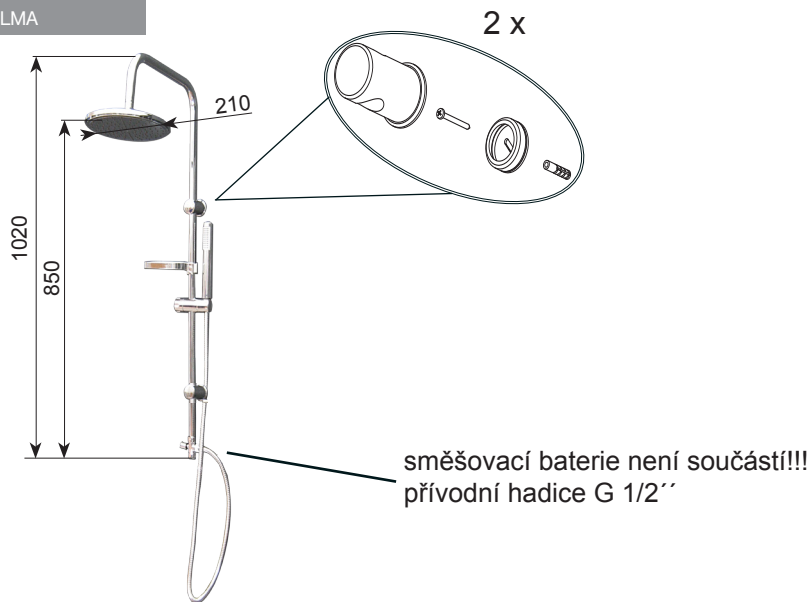

STAVEBNÍ PŘIPRAVENOST + POPIS

STAVEBNÁ PRIPRAVENOSŤ + POPIS

SELMA