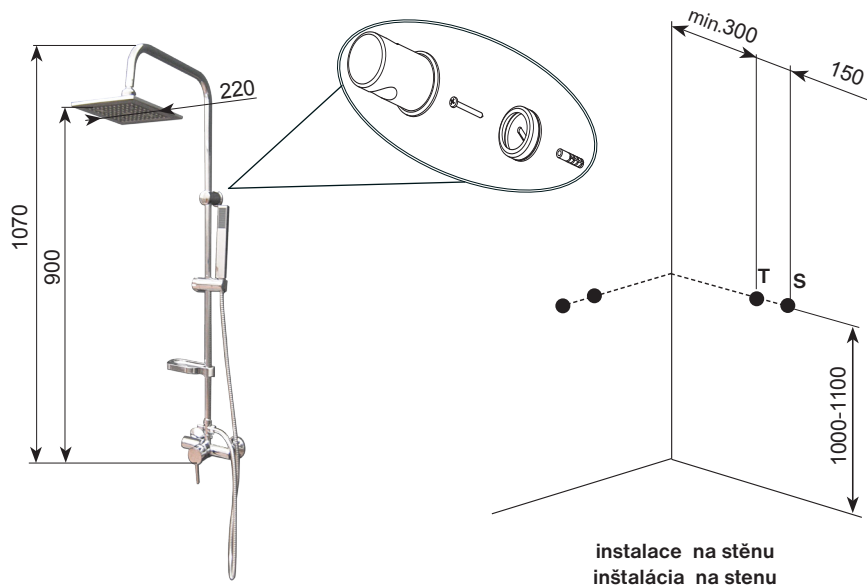

FLORIDA COMBI