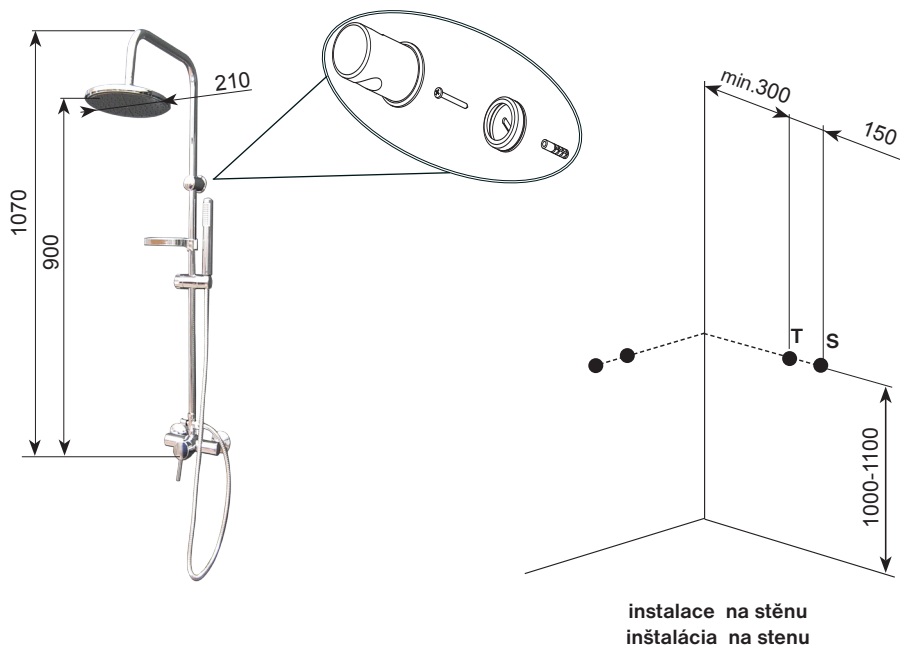

SELMA COMBI