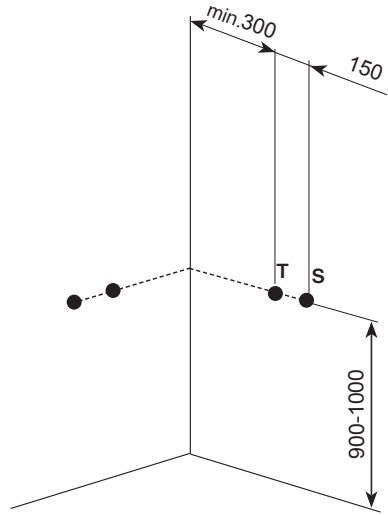

STAVEBNÍ PŘIPRAVENOST + POPIS

STAVEBNÁ PRIPRAVENOSŤ + POPIS

ATLANTA

instalace na stěnu
inštalácia na stenu