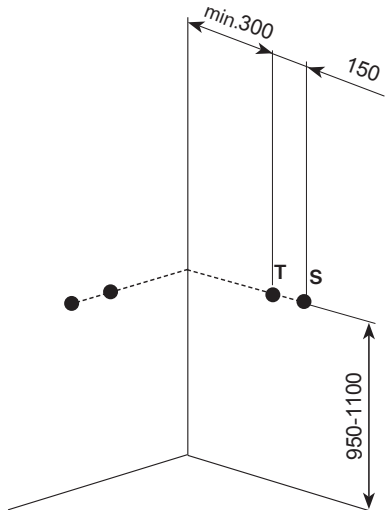

ONTARIO

instalace na stěnu
inštalácia na stenu