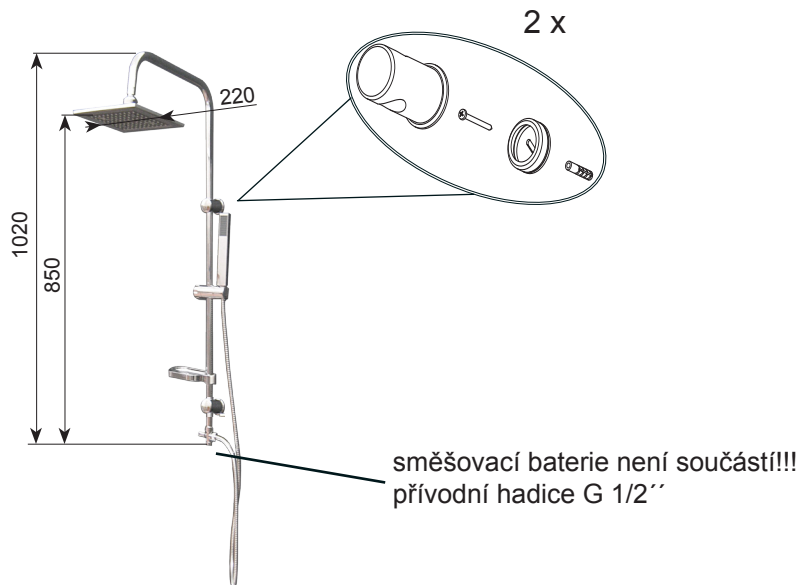

STAVEBNÍ PŘIPRAVENOST + POPIS

STAVEBNÁ PRIPRAVENOSŤ + POPIS

FLORIDA