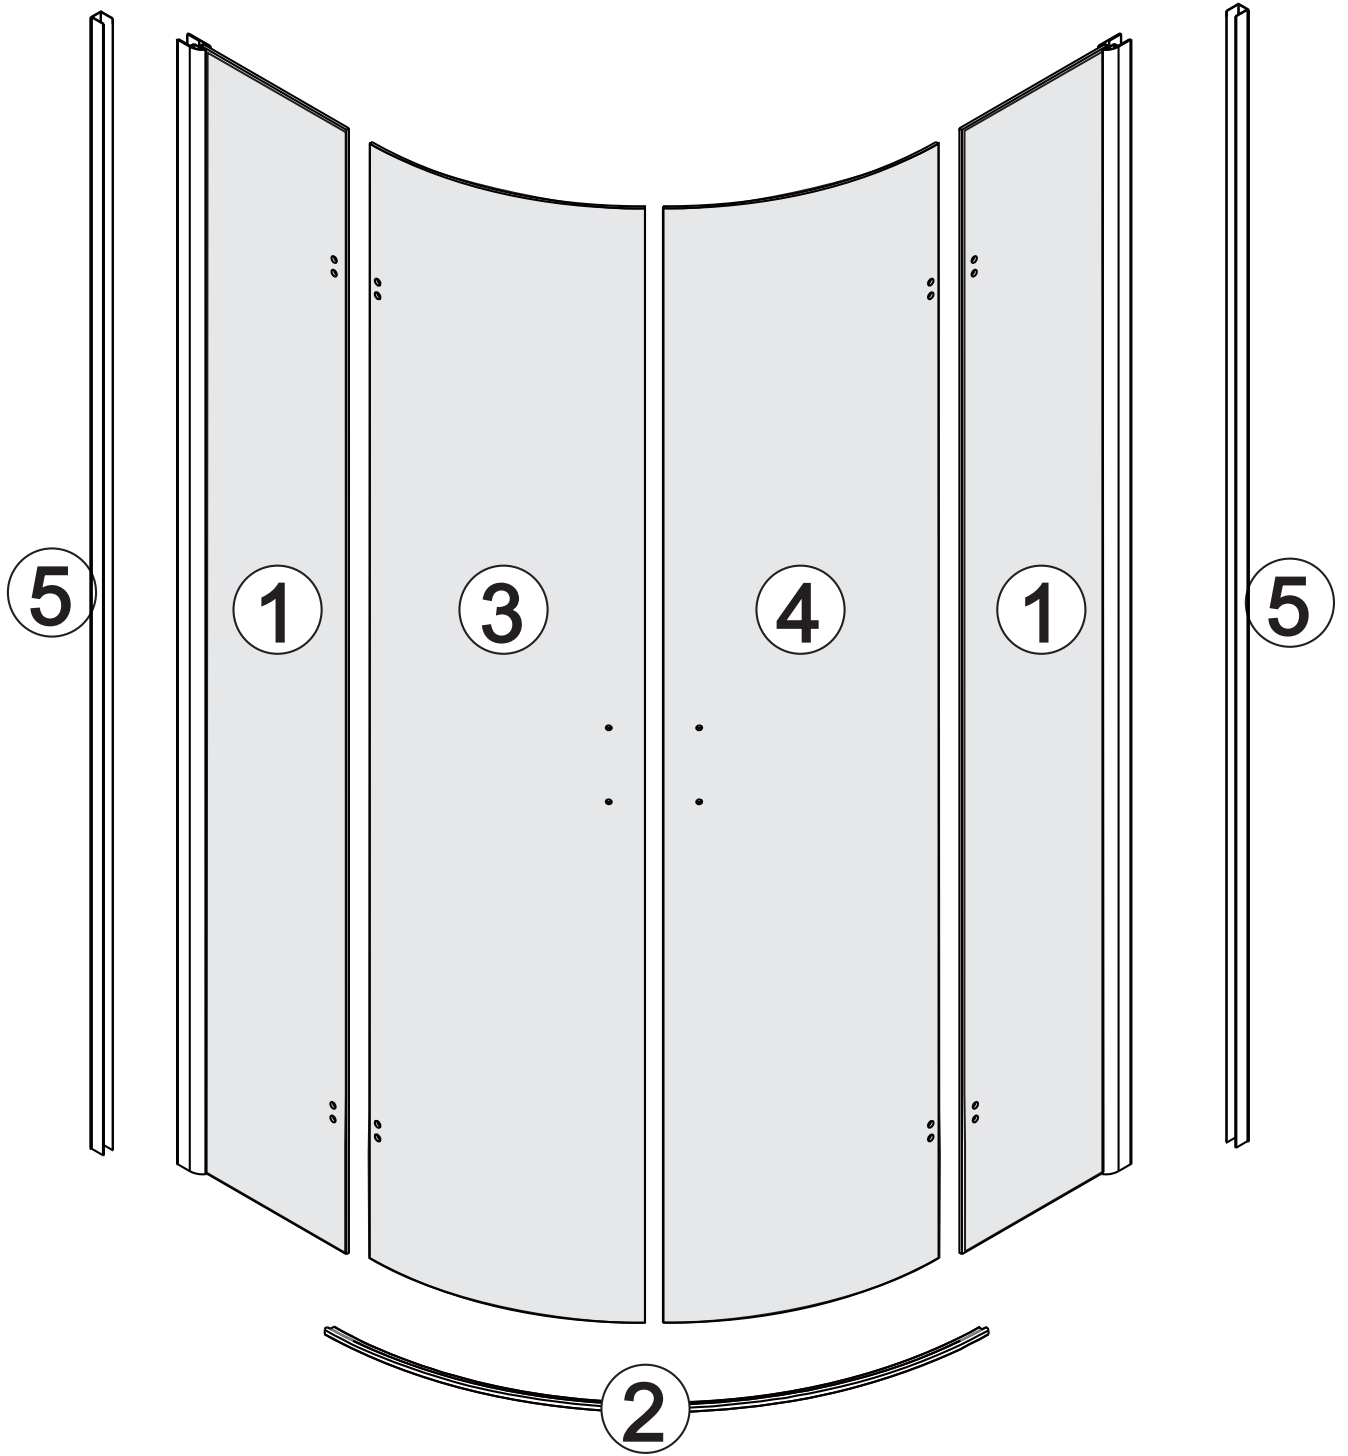

MONTÁŽNÍ NÁVOD MONTÁŽNY NÁVOD

Model:

MA4907

Rozměr/Rozmer:

900X900 /1900

G2

X2