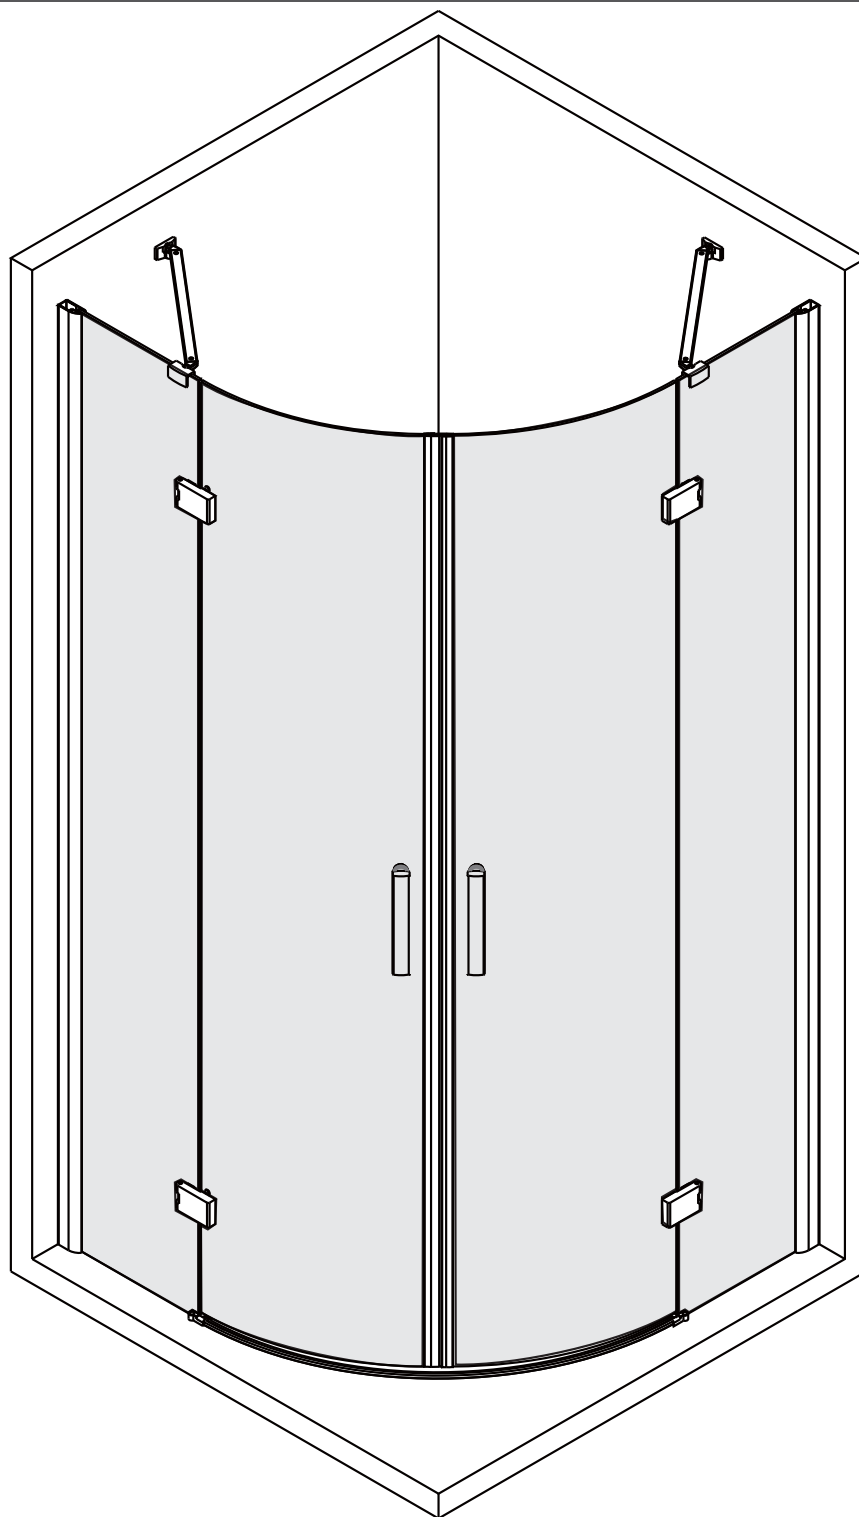

MONTÁŽNÍ NÁVOD MONTÁŽNY NÁVOD

Model:

MA4907

Rozměr/Rozmer:

900X900 /1900

G2

X2