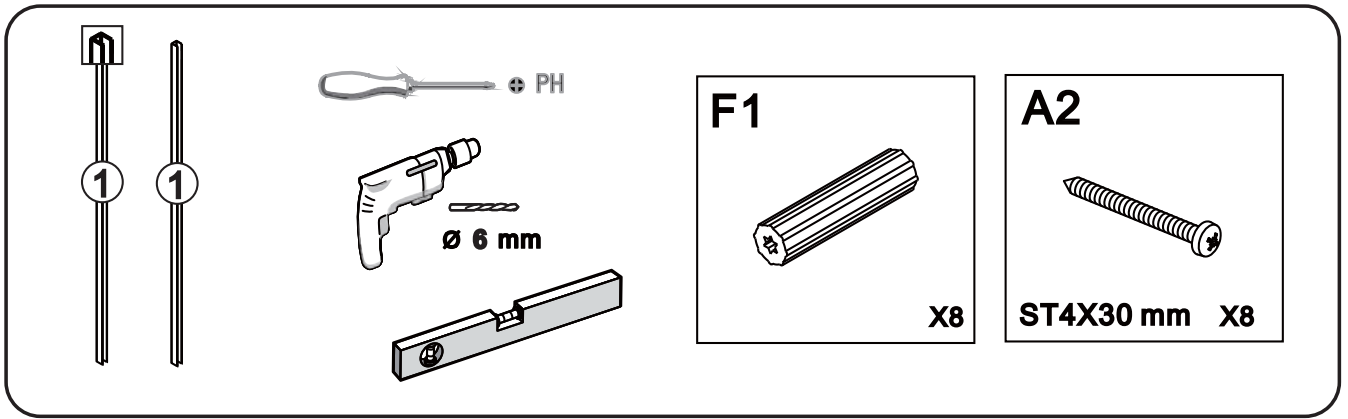

MONTÁŽNÍ NÁVOD MONTÁŽNY NÁVOD

Model:

MA4907

Rozměr/Rozmer:

900X900 /1900

G2

X2