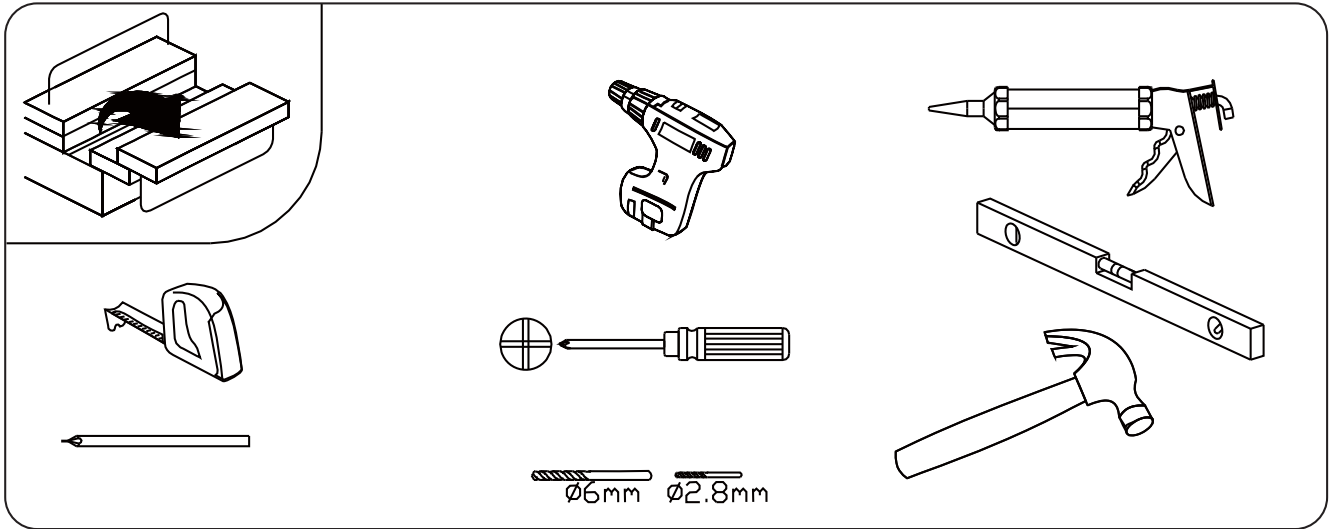

MONTÁŽNÍ NÁVOD MONTÁŽNY NÁVOD

Model:

MA4907

Rozměr/Rozmer:

900X900 /1900

G2

X2