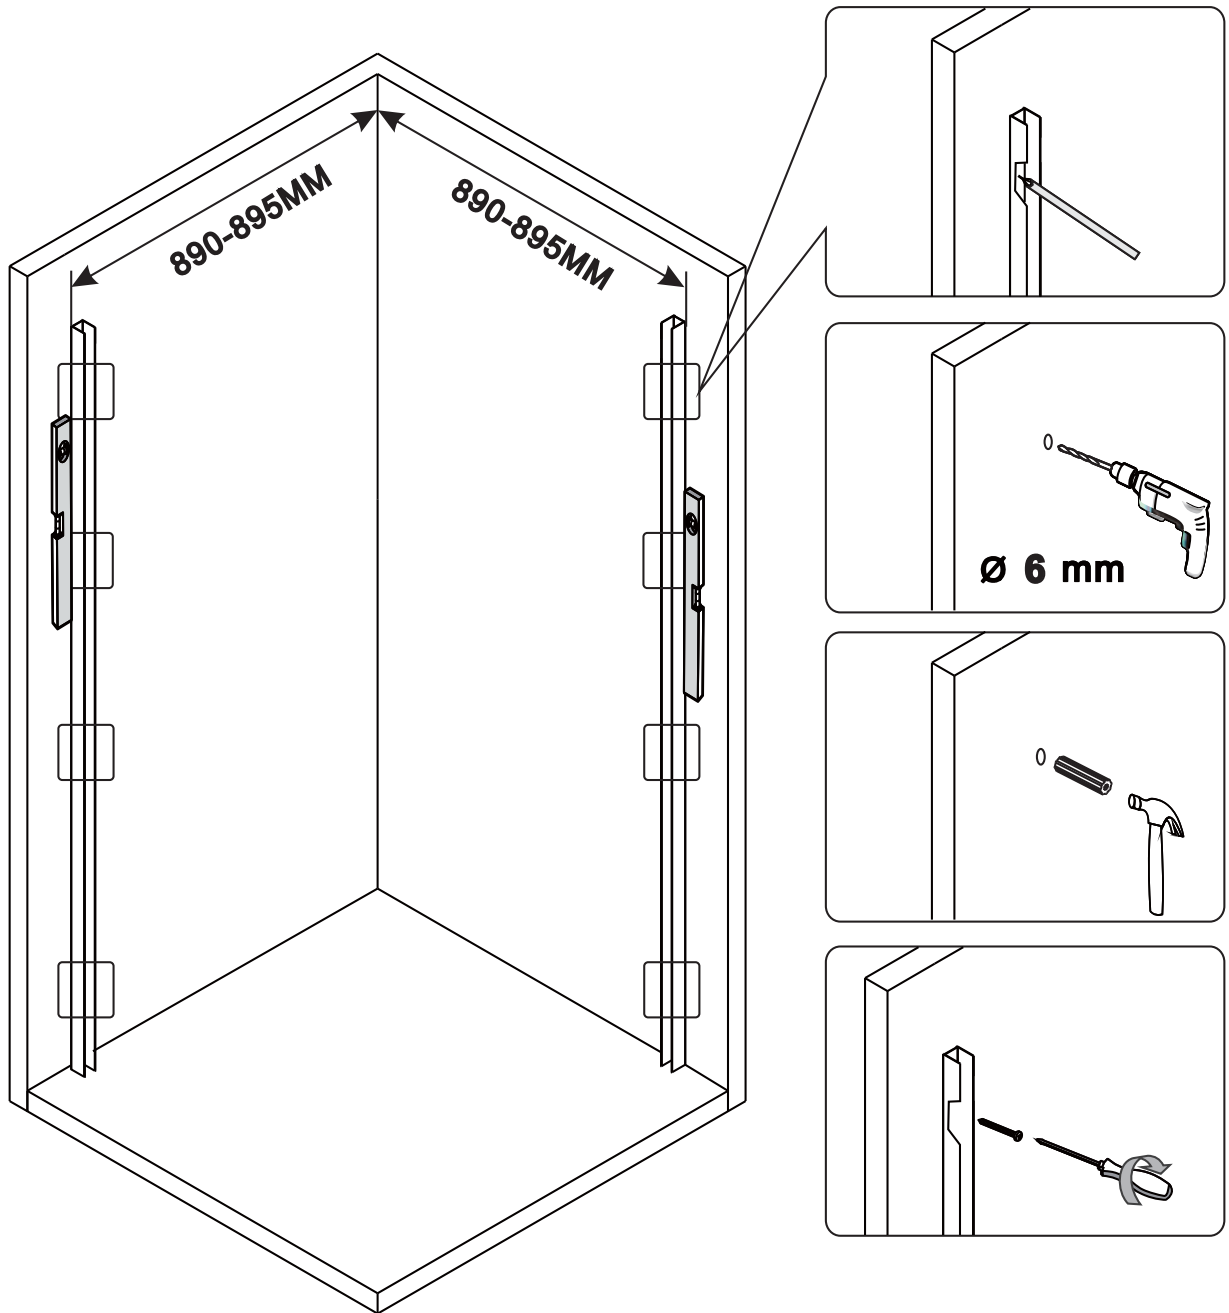

MONTÁŽNÍ NÁVOD MONTÁŽNY NÁVOD

Model:

MA4907

Rozměr/Rozmer:

900X900 /1900

G2

X2