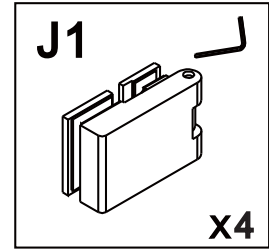

MONTÁŽNÍ NÁVOD MONTÁŽNY NÁVOD

Model:

MA4907

Rozměr/Rozmer:

900X900 /1900

G2

X2