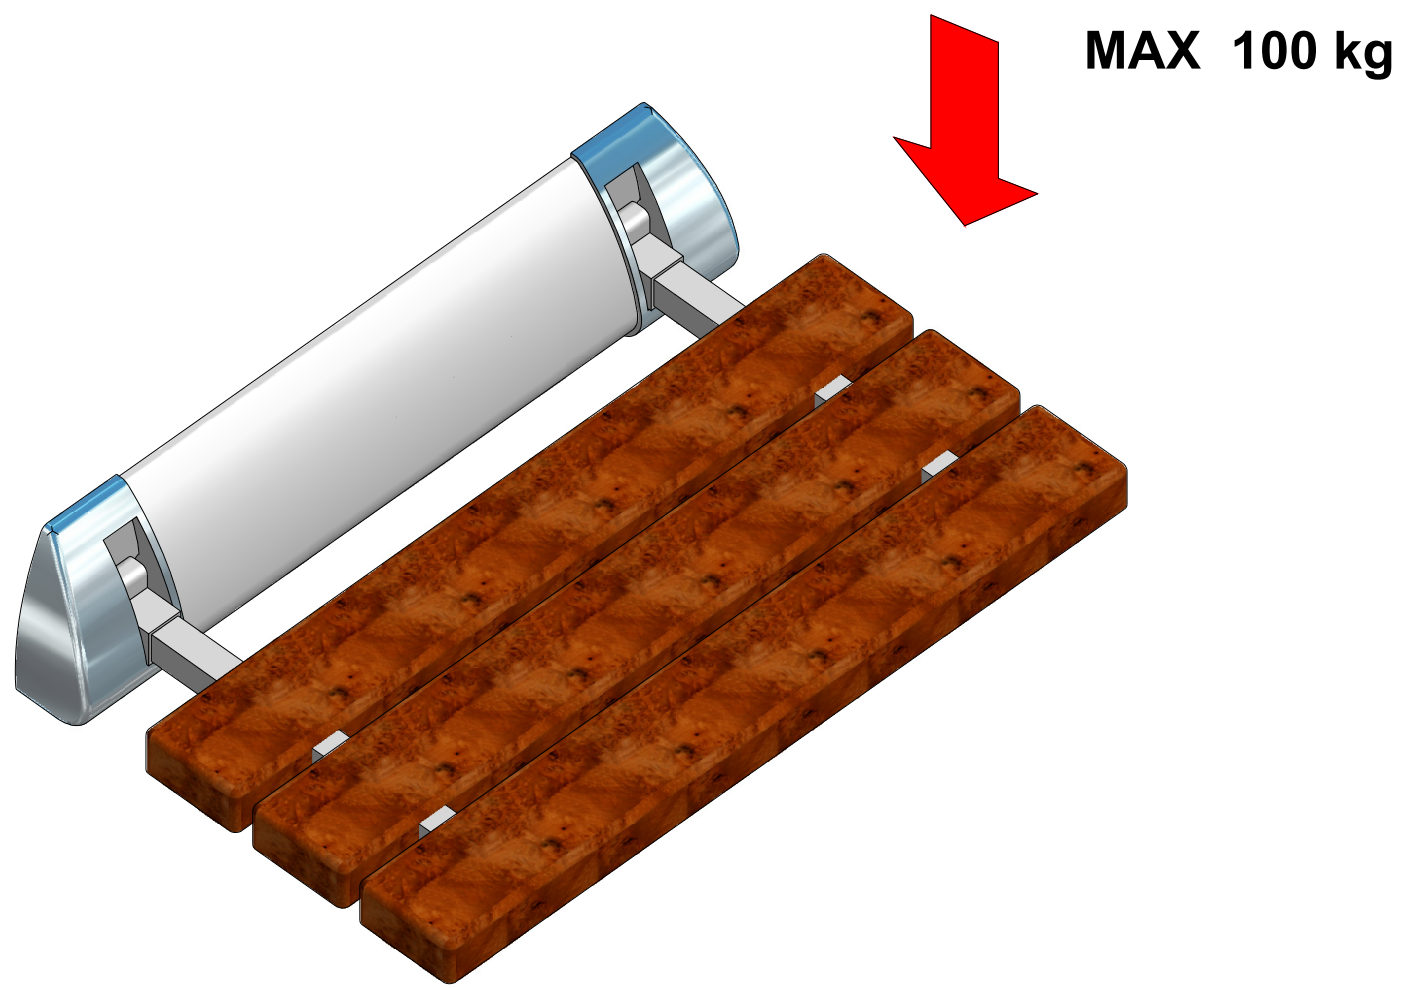

MODEL:

SEAT XXL

TYP VÝROBKU / TYPE OF PRODUCT:

sklopné sedátko do sprchových koutů
sklopné sedadlo do sprchovacích kútov
folding seat in shower enclosures

outlet.roltechnik.cz

1. 1x

2. 1x

3. 7x

4. 7x

5. 2x

M5x8

B

A

C1

C2

C3