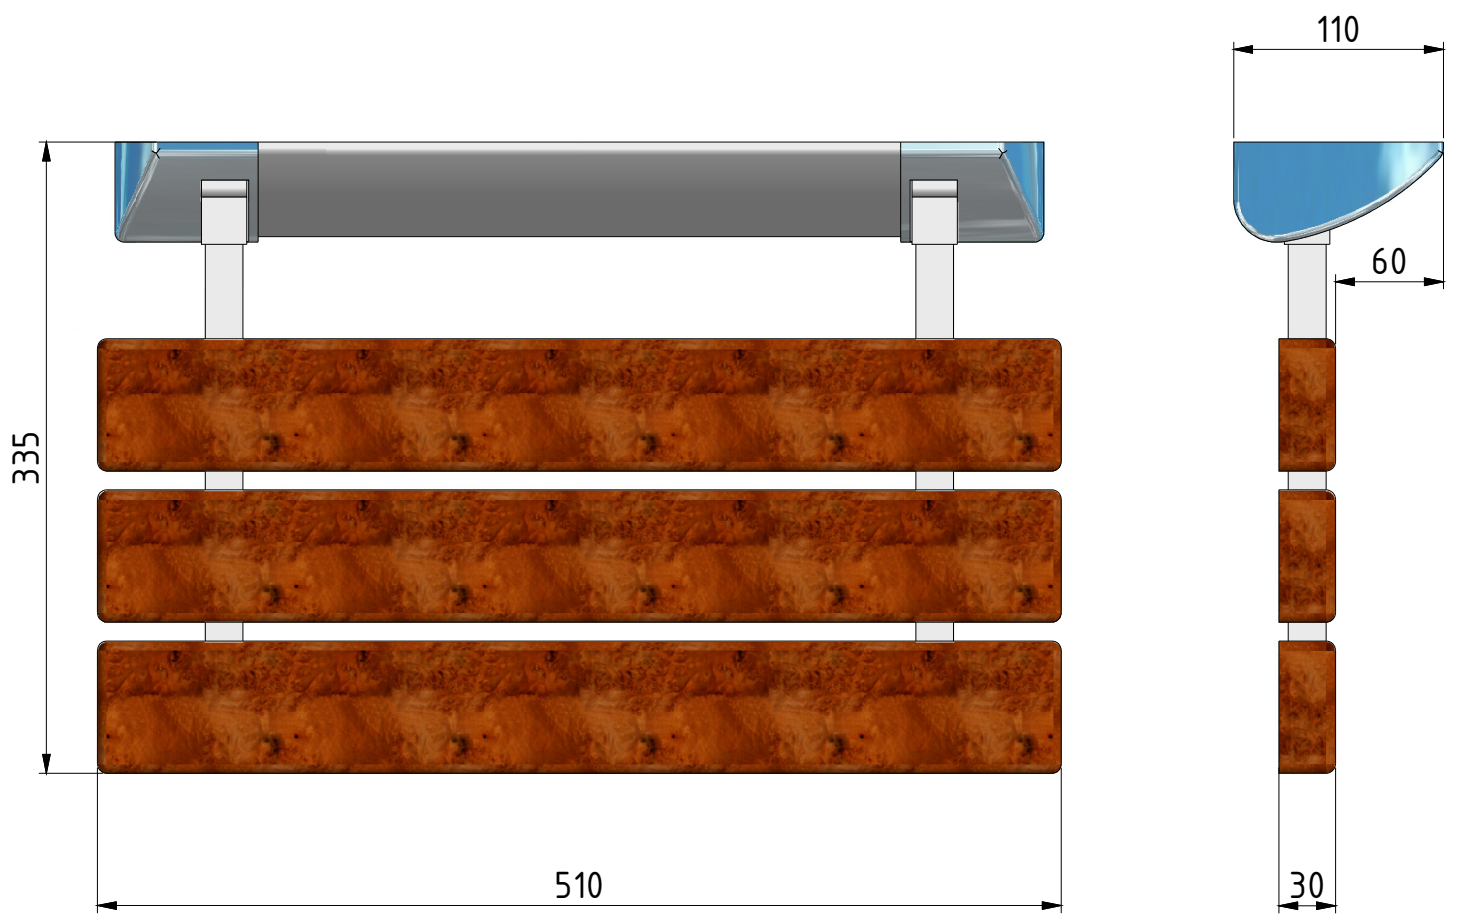

MODEL:

SEAT XXL

TYP VÝROBKU / TYPE OF PRODUCT:

sklopné sedátko do sprchových koutů
sklopné sedadlo do sprchovacích kútov
folding seat in shower enclosures

outlet.roltechnik.cz

1. 1x

2. 1x

3. 7x

4. 7x

5. 2x

M5x8

B

A

C1

C2

C3