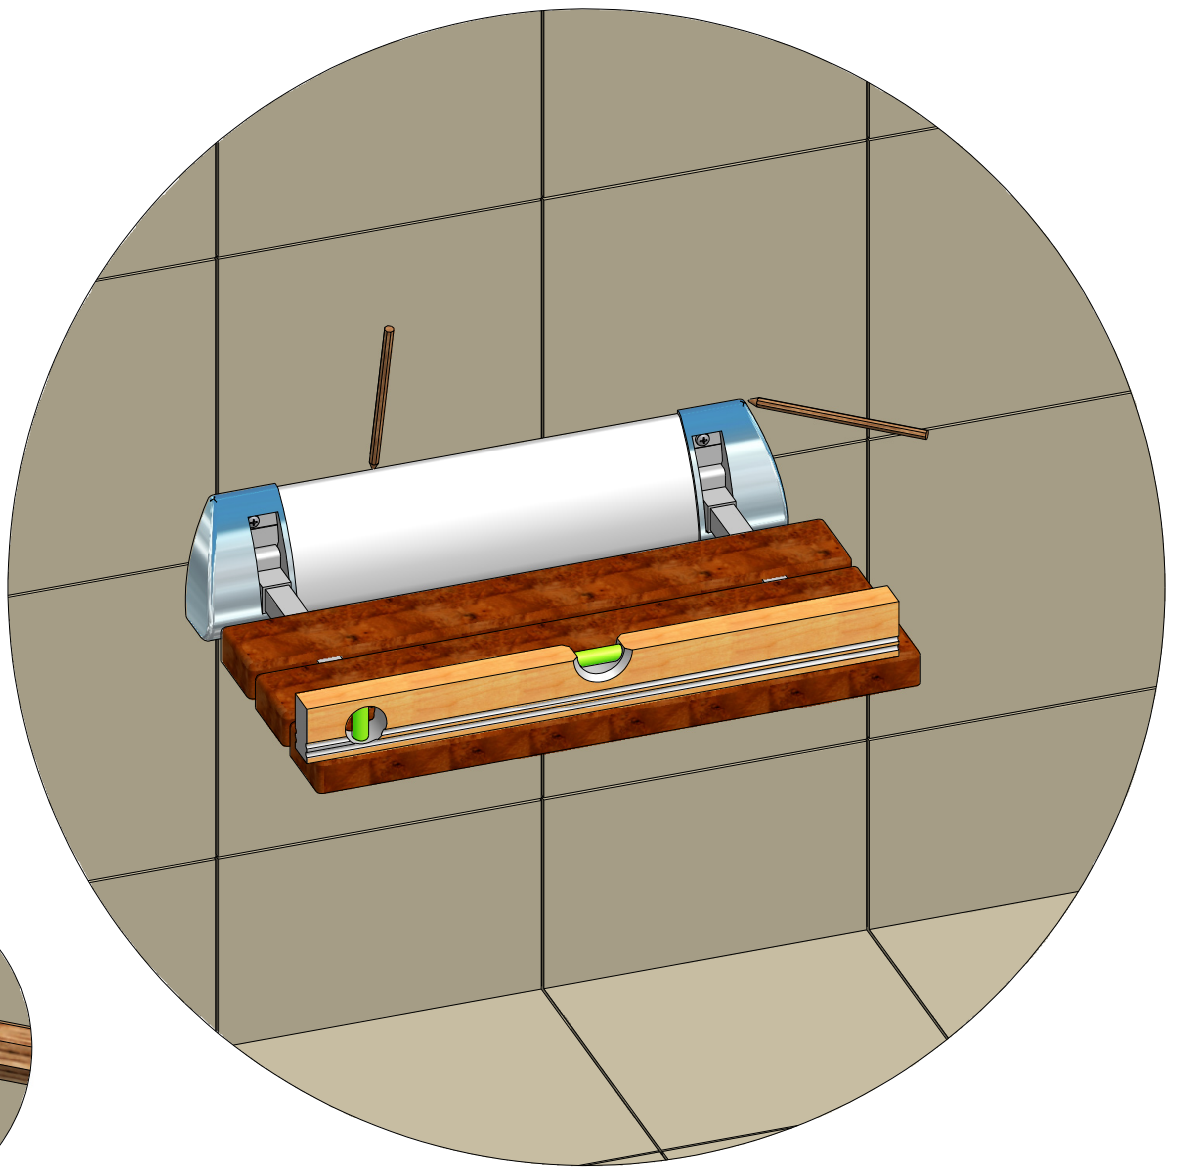

MODEL:

SEAT XXL

TYP VÝROBKU / TYPE OF PRODUCT:

sklopné sedátko do sprchových koutů
sklopné sedadlo do sprchovacích kútov
folding seat in shower enclosures

outlet.roltechnik.cz

1. 1x

2. 1x

3. 7x

4. 7x

5. 2x

M5x8

B

A

C1

C2

C3