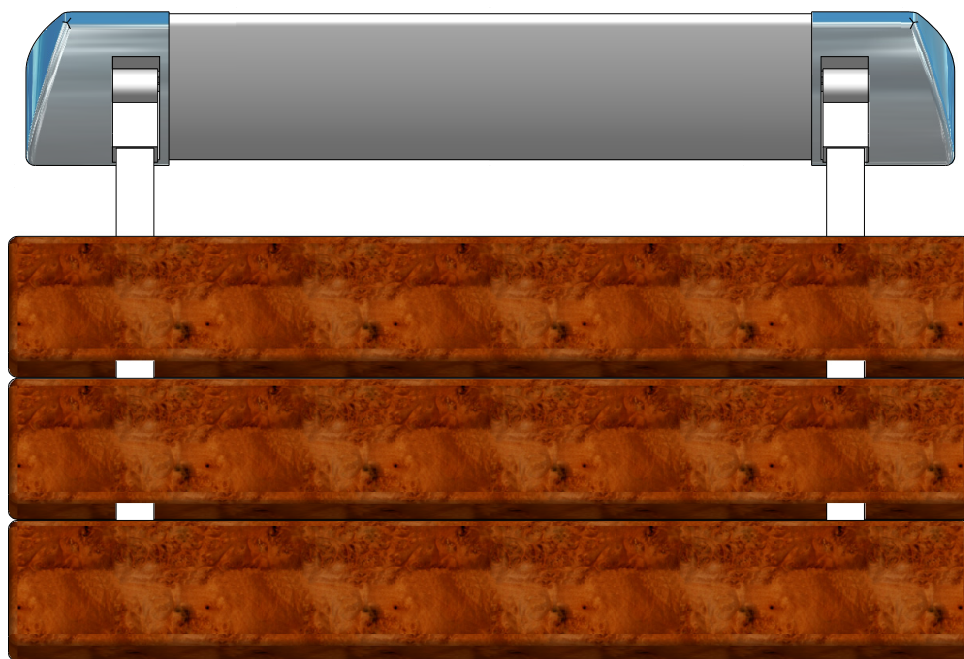

MODEL:

SEAT XXL

TYP VÝROBKU / TYPE OF PRODUCT:

sklopné sedátko do sprchových koutů
sklopné sedadlo do sprchovacích kútov
folding seat in shower enclosures

outlet.roltechnik.cz

1. 1x

2. 1x

3. 7x

4. 7x

5. 2x

M5x8

B

A

C1

C2

C3