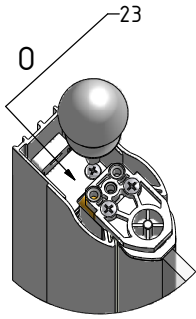

MODEL:

PHIL - čtvercový kout s otevíracími dveřmi

TYP VÝROBKU / TYPE OF PRODUCT:

čtvercový sprchový kout - 90×90 cm

štvorcový sprchovací kút - 90×90 cm

square shower enclosure - 90×90 cm

outlet.roltechnik.cz

PHIL

PHIL	X (mm)		Y (mm)	
	MIN	MAX	MIN	MAX
90	855	875	872	892

Y

Y

MIN 100mm

SILICON

LEFT

RIGHT