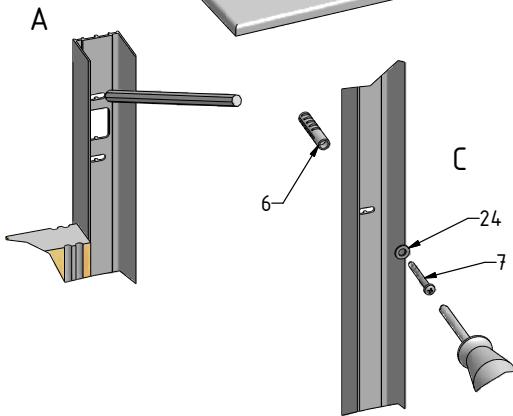

MODEL:

PHIL - čtvercový kout s otevíracími dveřmi

TYP VÝROBKU / TYPE OF PRODUCT:

čtvercový sprchový kout - 90×90 cm

štvorcový sprchovací kút - 90×90 cm

square shower enclosure - 90×90 cm

outlet.roltechnik.cz

PHIL

PHIL	X (mm)		Y (mm)	
	MIN	MAX	MIN	MAX
90	855	875	872	892

Y

Y

MIN 100mm

SILICON

LEFT

RIGHT