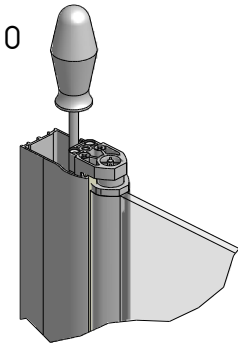

MODEL:

PHIL - čtvercový kout s otevíracími dveřmi

TYP VÝROBKU / TYPE OF PRODUCT:

čtvercový sprchový kout - 90×90 cm

štvorcový sprchovací kút - 90×90 cm

square shower enclosure - 90×90 cm

outlet.roltechnik.cz

PHIL

PHIL	X (mm)		Y (mm)	
	MIN	MAX	MIN	MAX
90	855	875	872	892

Y

Y

MIN 100mm

SILICON

LEFT

RIGHT