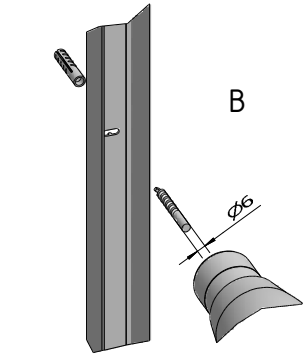

MODEL:

PHIL - čtvercový kout s otevíracími dveřmi

TYP VÝROBKU / TYPE OF PRODUCT:

čtvercový sprchový kout - 90×90 cm

štvorcový sprchovací kút - 90×90 cm

square shower enclosure - 90×90 cm

outlet.roltechnik.cz

PHIL

PHIL	X (mm)		Y (mm)	
	MIN	MAX	MIN	MAX
90	855	875	872	892

Y

Y

MIN 100mm

SILICON

LEFT

RIGHT