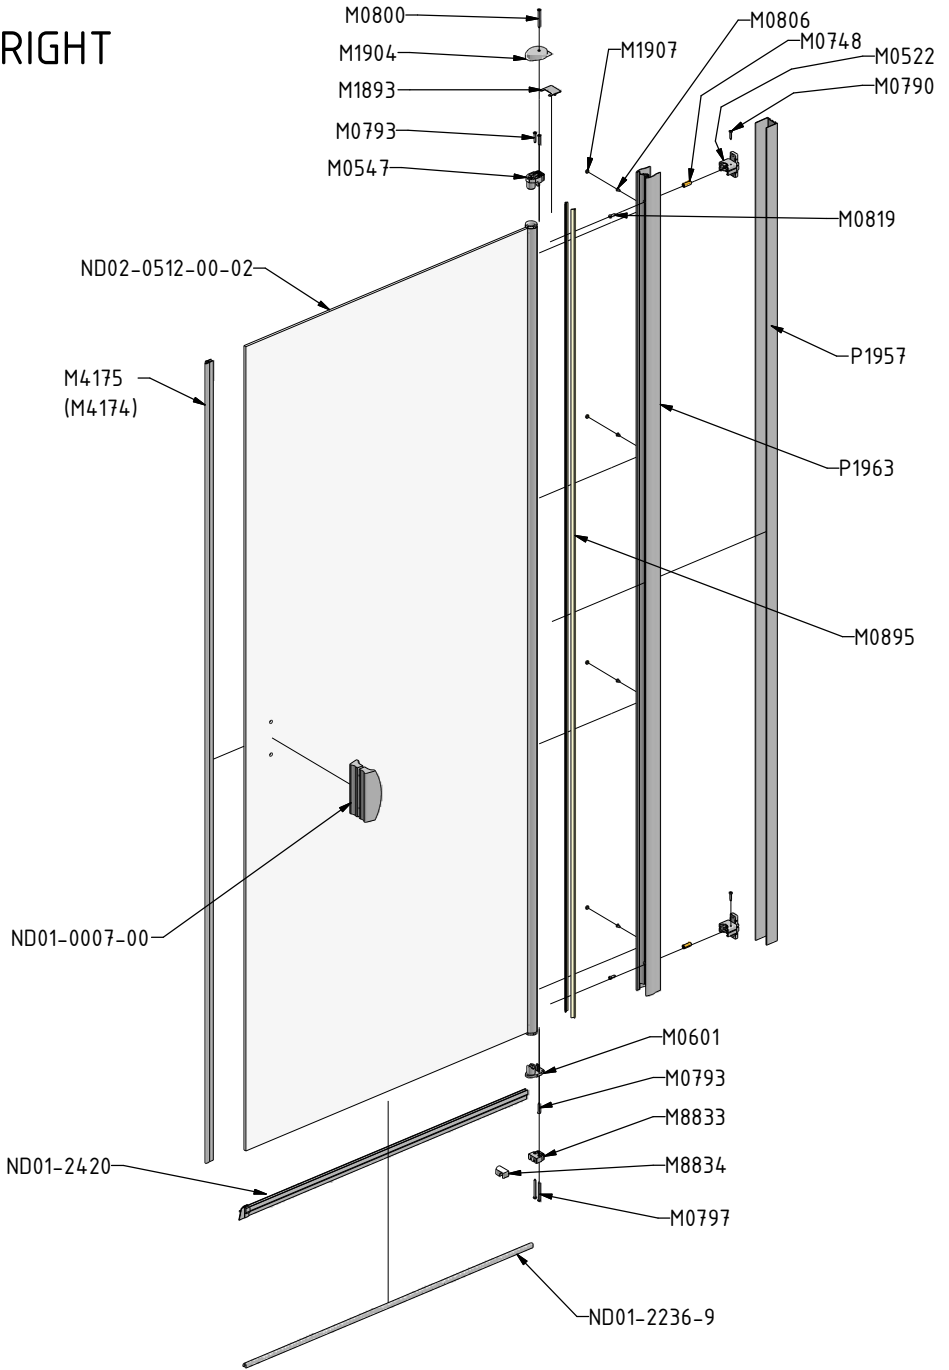

MODEL:

PHIL - čtvercový kout s otevíracími dveřmi

TYP VÝROBKU / TYPE OF PRODUCT:

čtvercový sprchový kout - 90×90 cm

štvorcový sprchovací kút - 90×90 cm

square shower enclosure - 90×90 cm

outlet.roltechnik.cz

PHIL

PHIL	X (mm)		Y (mm)	
	MIN	MAX	MIN	MAX
90	855	875	872	892

Y

Y

MIN 100mm

SILICON

LEFT

RIGHT