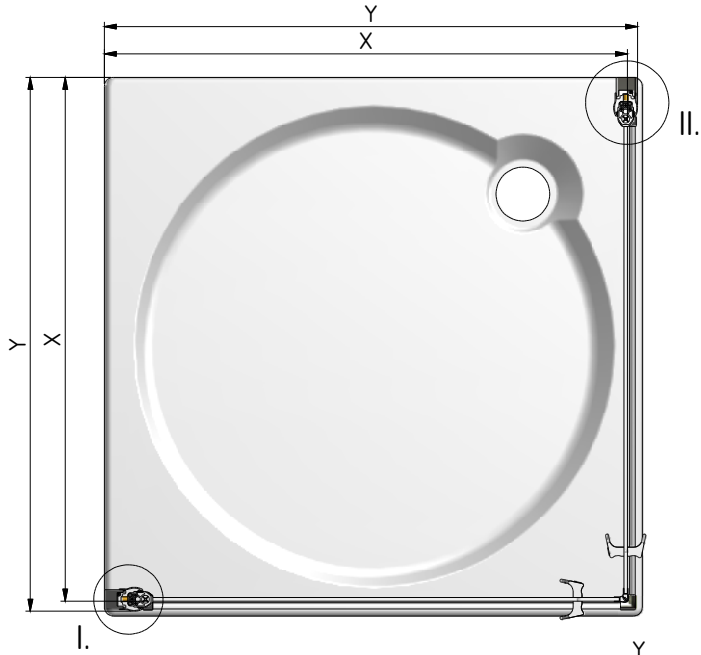

MODEL:

PHIL - čtvercový kout s otevíracími dveřmi

TYP VÝROBKU / TYPE OF PRODUCT:

čtvercový sprchový kout - 90×90 cm

štvorcový sprchovací kút - 90×90 cm

square shower enclosure - 90×90 cm

outlet.roltechnik.cz

PHIL

PHIL	X (mm)		Y (mm)	
	MIN	MAX	MIN	MAX
90	855	875	872	892

Y

Y

MIN 100mm

SILICON

LEFT

RIGHT