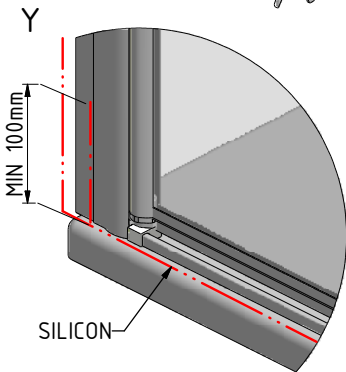

MODEL:

PHIL - čtvercový kout s otevíracími dveřmi

TYP VÝROBKU / TYPE OF PRODUCT:

čtvercový sprchový kout - 90×90 cm

štvorcový sprchovací kút - 90×90 cm

square shower enclosure - 90×90 cm

outlet.roltechnik.cz

PHIL

PHIL	X (mm)		Y (mm)	
	MIN	MAX	MIN	MAX
90	855	875	872	892

Y

Y

MIN 100mm

SILICON

LEFT

RIGHT