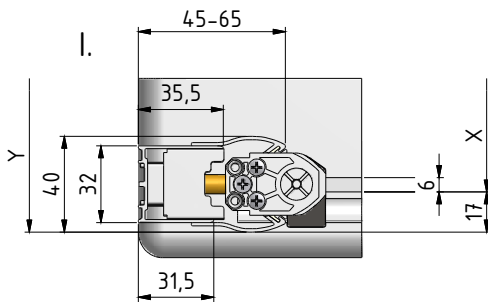

MODEL:

PHIL - čtvercový kout s otevíracími dveřmi

TYP VÝROBKU / TYPE OF PRODUCT:

čtvercový sprchový kout - 90×90 cm

štvorcový sprchovací kút - 90×90 cm

square shower enclosure - 90×90 cm

outlet.roltechnik.cz

PHIL

PHIL	X (mm)		Y (mm)	
	MIN	MAX	MIN	MAX
90	855	875	872	892

Y

Y

MIN 100mm

SILICON

LEFT

RIGHT