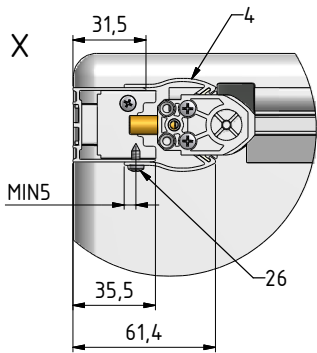

MODEL:

PHIL - čtvercový kout s otevíracími dveřmi

TYP VÝROBKU / TYPE OF PRODUCT:

čtvercový sprchový kout - 90×90 cm

štvorcový sprchovací kút - 90×90 cm

square shower enclosure - 90×90 cm

outlet.roltechnik.cz

PHIL

PHIL	X (mm)		Y (mm)	
	MIN	MAX	MIN	MAX
90	855	875	872	892

Y

Y

MIN 100mm

SILICON

LEFT

RIGHT