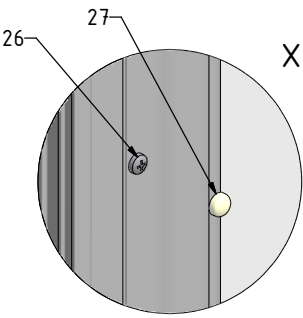

MODEL:

PHIL - čtvercový kout s otevíracími dveřmi

TYP VÝROBKU / TYPE OF PRODUCT:

čtvercový sprchový kout - 90×90 cm

štvorcový sprchovací kút - 90×90 cm

square shower enclosure - 90×90 cm

outlet.roltechnik.cz

PHIL

PHIL	X (mm)		Y (mm)	
	MIN	MAX	MIN	MAX
90	855	875	872	892

Y

Y

MIN 100mm

SILICON

LEFT

RIGHT