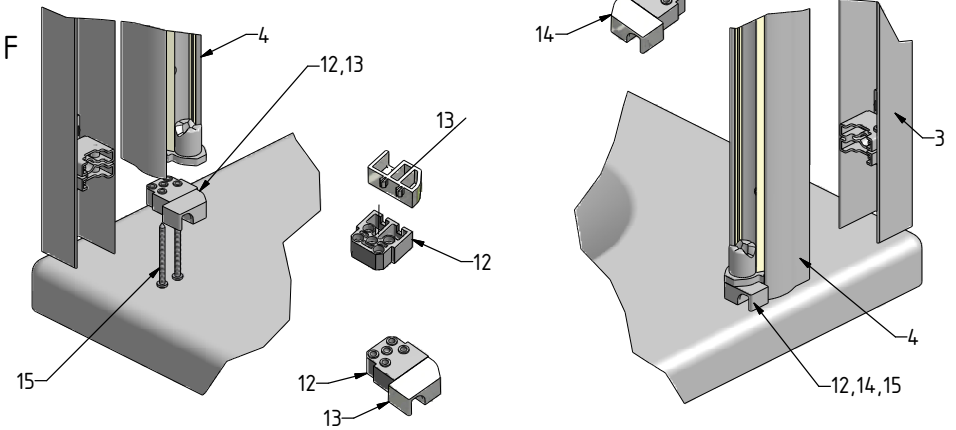

MODEL:

PHIL - čtvercový kout s otevíracími dveřmi

TYP VÝROBKU / TYPE OF PRODUCT:

čtvercový sprchový kout - 90×90 cm

štvorcový sprchovací kút - 90×90 cm

square shower enclosure - 90×90 cm

outlet.roltechnik.cz

PHIL

PHIL	X (mm)		Y (mm)	
	MIN	MAX	MIN	MAX
90	855	875	872	892

Y

Y

MIN 100mm

SILICON

LEFT

RIGHT