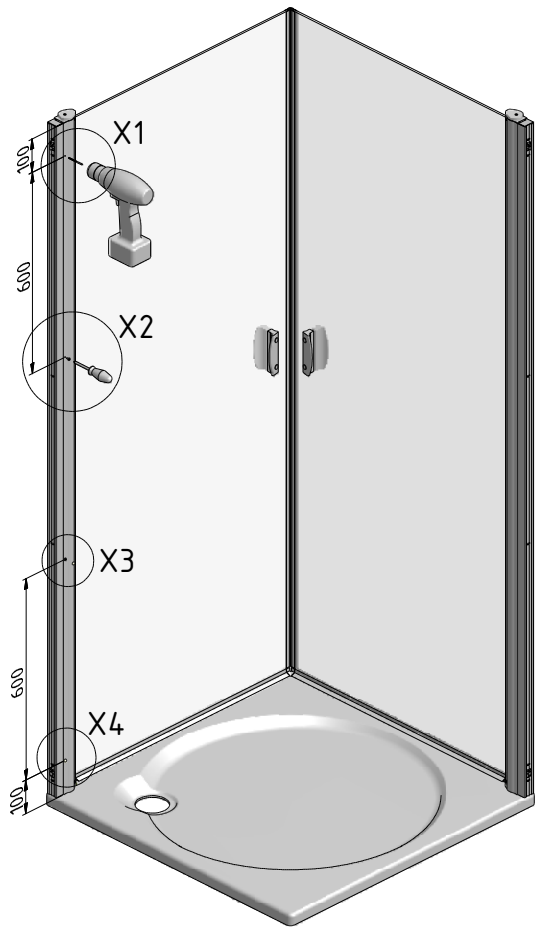

MODEL:

PHIL - čtvercový kout s otevíracími dveřmi

TYP VÝROBKU / TYPE OF PRODUCT:

čtvercový sprchový kout - 90×90 cm

štvorcový sprchovací kút - 90×90 cm

square shower enclosure - 90×90 cm

outlet.roltechnik.cz

PHIL

PHIL	X (mm)		Y (mm)	
	MIN	MAX	MIN	MAX
90	855	875	872	892

Y

Y

MIN 100mm

SILICON

LEFT

RIGHT