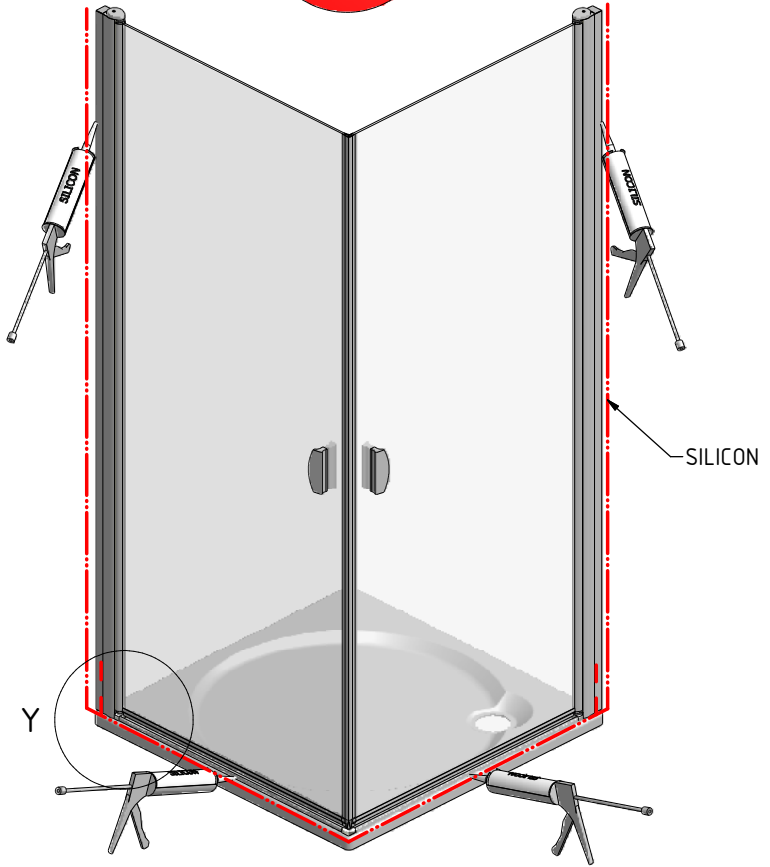

MODEL:

PHIL - čtvercový kout s otevíracími dveřmi

TYP VÝROBKU / TYPE OF PRODUCT:

čtvercový sprchový kout - 90×90 cm

štvorcový sprchovací kút - 90×90 cm

square shower enclosure - 90×90 cm

outlet.roltechnik.cz

PHIL

PHIL	X (mm)		Y (mm)	
	MIN	MAX	MIN	MAX
90	855	875	872	892

Y

Y

MIN 100mm

SILICON

LEFT

RIGHT