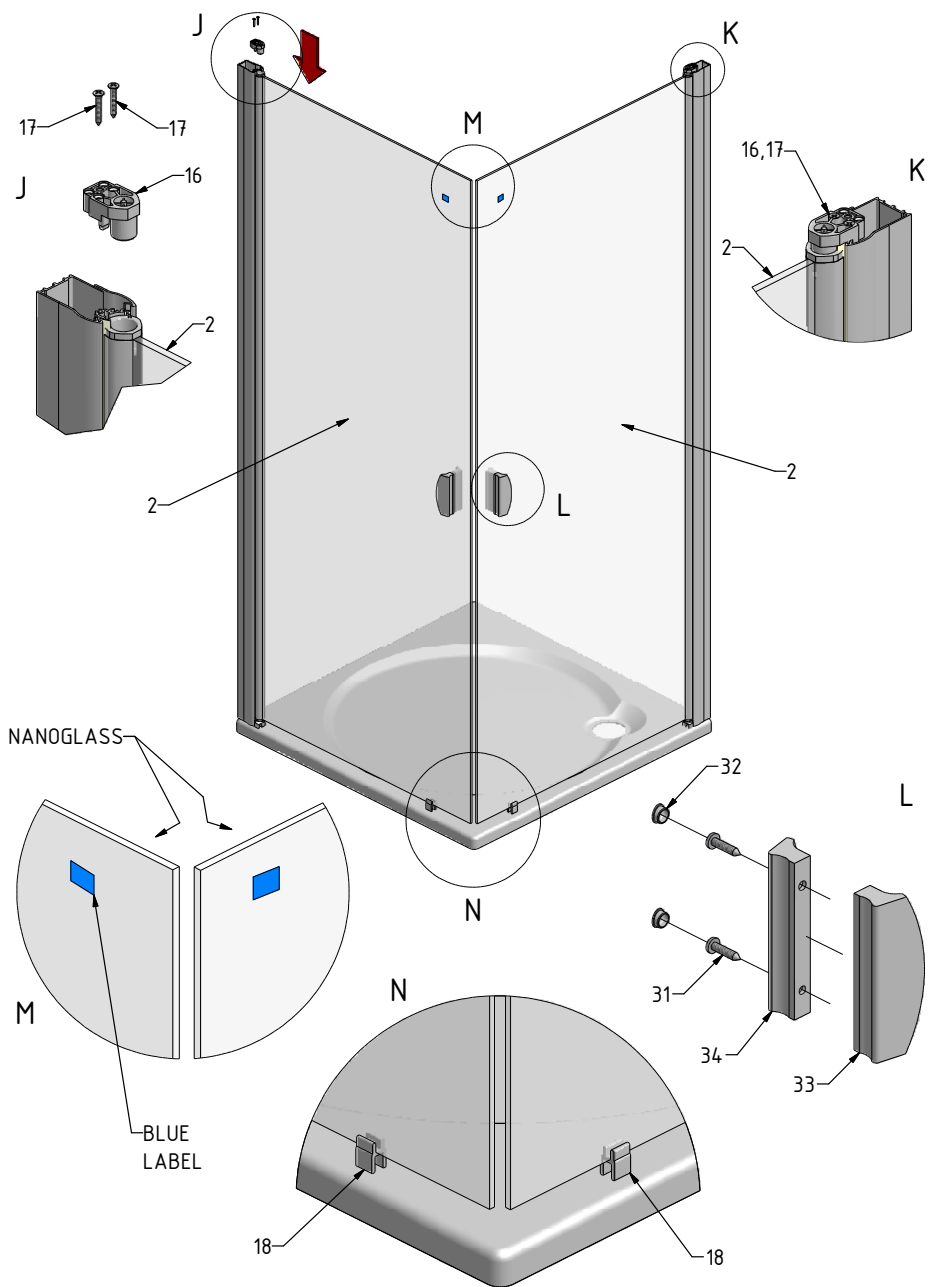

MODEL:

PHIL - čtvercový kout s otevíracími dveřmi

TYP VÝROBKU / TYPE OF PRODUCT:

čtvercový sprchový kout - 90×90 cm

štvorcový sprchovací kút - 90×90 cm

square shower enclosure - 90×90 cm

outlet.roltechnik.cz

PHIL

PHIL	X (mm)		Y (mm)	
	MIN	MAX	MIN	MAX
90	855	875	872	892

Y

Y

MIN 100mm

SILICON

LEFT

RIGHT