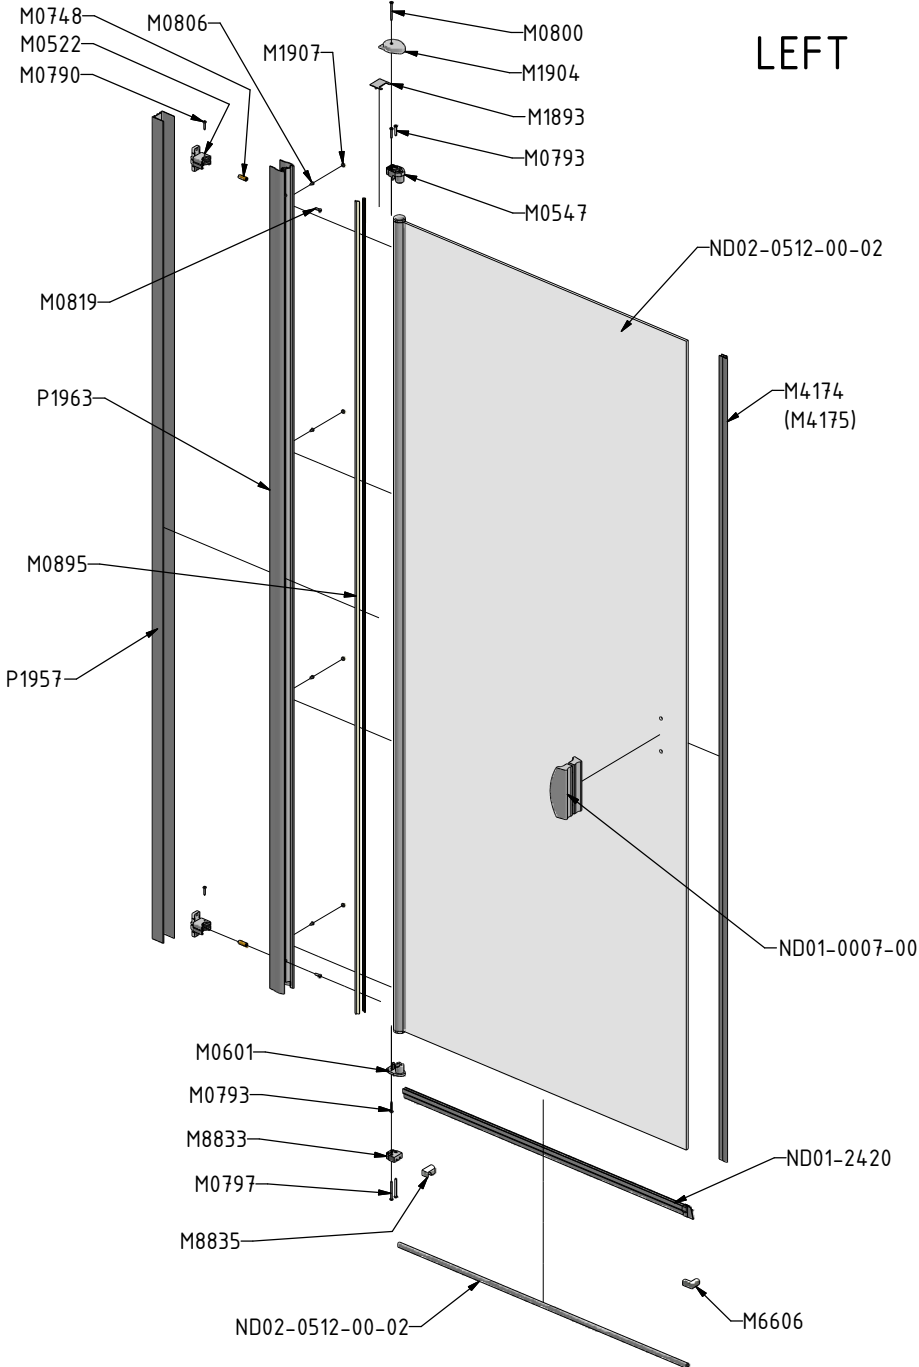

MODEL:

PHIL - čtvercový kout s otevíracími dveřmi

TYP VÝROBKU / TYPE OF PRODUCT:

čtvercový sprchový kout - 90×90 cm

štvorcový sprchovací kút - 90×90 cm

square shower enclosure - 90×90 cm

outlet.roltechnik.cz

PHIL

PHIL	X (mm)		Y (mm)	
	MIN	MAX	MIN	MAX
90	855	875	872	892

Y

Y

MIN 100mm

SILICON

LEFT

RIGHT