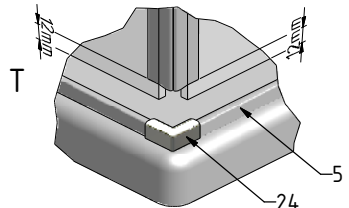

MODEL:

PHIL - čtvercový kout s otevíracími dveřmi

TYP VÝROBKU / TYPE OF PRODUCT:

čtvercový sprchový kout - 90×90 cm

štvorcový sprchovací kút - 90×90 cm

square shower enclosure - 90×90 cm

outlet.roltechnik.cz

PHIL

PHIL	X (mm)		Y (mm)	
	MIN	MAX	MIN	MAX
90	855	875	872	892

Y

Y

MIN 100mm

SILICON

LEFT

RIGHT