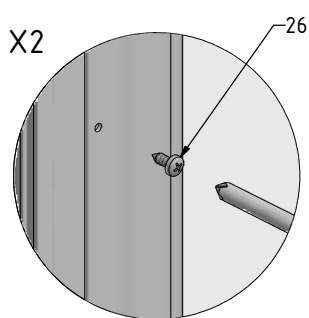

MODEL:

PHIL - čtvercový kout s otevíracími dveřmi

TYP VÝROBKU / TYPE OF PRODUCT:

čtvercový sprchový kout - 90×90 cm

štvorcový sprchovací kút - 90×90 cm

square shower enclosure - 90×90 cm

outlet.roltechnik.cz

PHIL

PHIL	X (mm)		Y (mm)	
	MIN	MAX	MIN	MAX
90	855	875	872	892

Y

Y

MIN 100mm

SILICON

LEFT

RIGHT