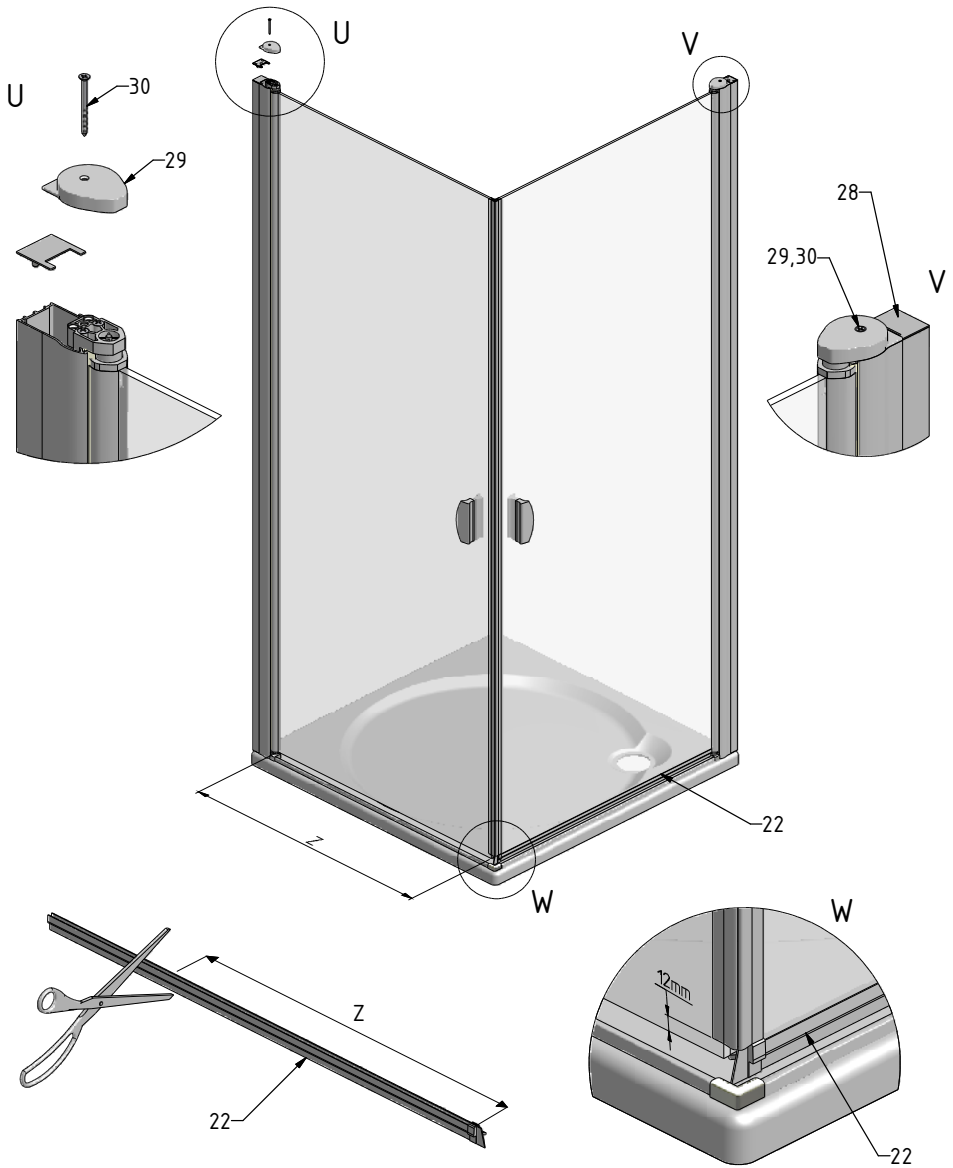

MODEL:

PHIL - čtvercový kout s otevíracími dveřmi

TYP VÝROBKU / TYPE OF PRODUCT:

čtvercový sprchový kout - 90×90 cm

štvorcový sprchovací kút - 90×90 cm

square shower enclosure - 90×90 cm

outlet.roltechnik.cz

PHIL

PHIL	X (mm)		Y (mm)	
	MIN	MAX	MIN	MAX
90	855	875	872	892

Y

Y

MIN 100mm

SILICON

LEFT

RIGHT