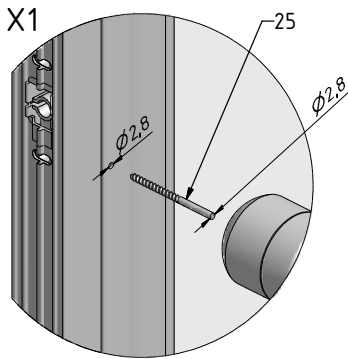

MODEL:

PHIL - čtvercový kout s otevíracími dveřmi

TYP VÝROBKU / TYPE OF PRODUCT:

čtvercový sprchový kout - 90×90 cm

štvorcový sprchovací kút - 90×90 cm

square shower enclosure - 90×90 cm

outlet.roltechnik.cz

PHIL

PHIL	X (mm)		Y (mm)	
	MIN	MAX	MIN	MAX
90	855	875	872	892

Y

Y

MIN 100mm

SILICON

LEFT

RIGHT