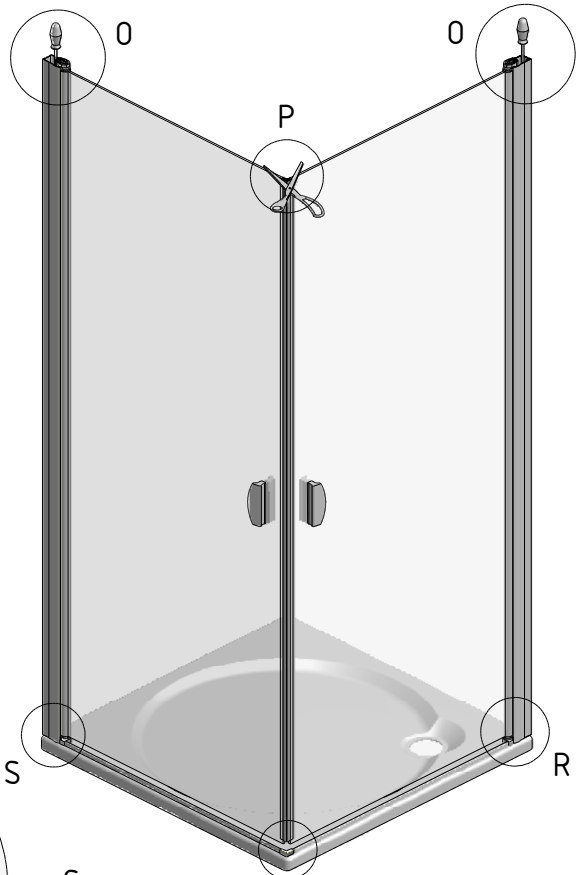

MODEL:

PHIL - čtvercový kout s otevíracími dveřmi

TYP VÝROBKU / TYPE OF PRODUCT:

čtvercový sprchový kout - 90×90 cm

štvorcový sprchovací kút - 90×90 cm

square shower enclosure - 90×90 cm

outlet.roltechnik.cz

PHIL

PHIL	X (mm)		Y (mm)	
	MIN	MAX	MIN	MAX
90	855	875	872	892

Y

Y

MIN 100mm

SILICON

LEFT

RIGHT