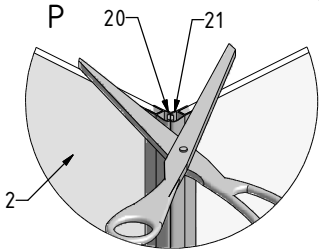

MODEL:

PHIL - čtvercový kout s otevíracími dveřmi

TYP VÝROBKU / TYPE OF PRODUCT:

čtvercový sprchový kout - 90×90 cm

štvorcový sprchovací kút - 90×90 cm

square shower enclosure - 90×90 cm

outlet.roltechnik.cz

PHIL

PHIL	X (mm)		Y (mm)	
	MIN	MAX	MIN	MAX
90	855	875	872	892

Y

Y

MIN 100mm

SILICON

LEFT

RIGHT