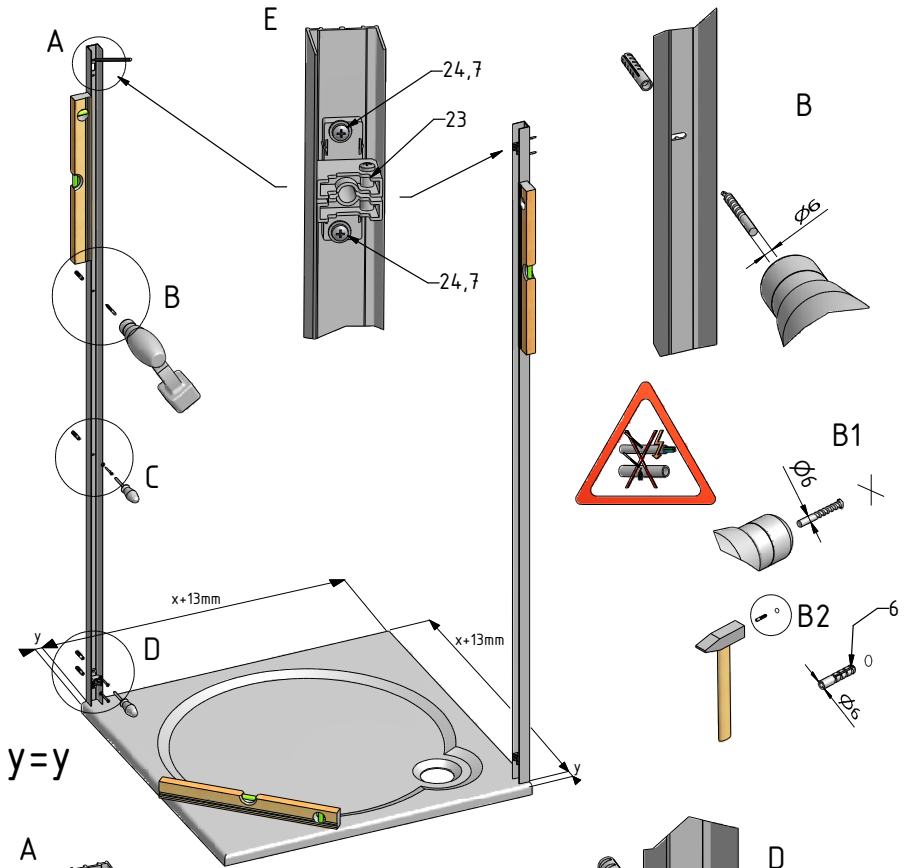

MODEL:

PHIL - čtvercový kout s otevíracími dveřmi

TYP VÝROBKU / TYPE OF PRODUCT:

čtvercový sprchový kout - 90×90 cm

štvorcový sprchovací kút - 90×90 cm

square shower enclosure - 90×90 cm

outlet.roltechnik.cz

PHIL

PHIL	X (mm)		Y (mm)	
	MIN	MAX	MIN	MAX
90	855	875	872	892

Y

Y

MIN 100mm

SILICON

LEFT

RIGHT