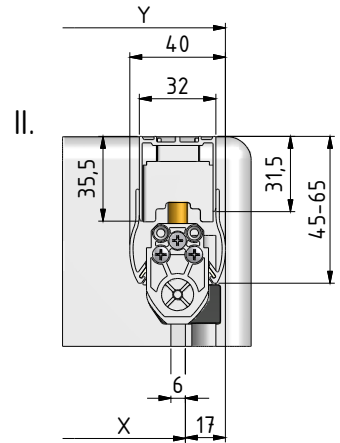

MODEL:

PHIL - čtvercový kout s otevíracími dveřmi

TYP VÝROBKU / TYPE OF PRODUCT:

čtvercový sprchový kout - 90×90 cm

štvorcový sprchovací kút - 90×90 cm

square shower enclosure - 90×90 cm

outlet.roltechnik.cz

PHIL

PHIL	X (mm)		Y (mm)	
	MIN	MAX	MIN	MAX
90	855	875	872	892

Y

Y

MIN 100mm

SILICON

LEFT

RIGHT