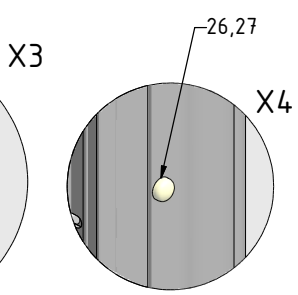

MODEL:

PHIL - čtvercový kout s otevíracími dveřmi

TYP VÝROBKU / TYPE OF PRODUCT:

čtvercový sprchový kout - 90×90 cm

štvorcový sprchovací kút - 90×90 cm

square shower enclosure - 90×90 cm

outlet.roltechnik.cz

PHIL

PHIL	X (mm)		Y (mm)	
	MIN	MAX	MIN	MAX
90	855	875	872	892

Y

Y

MIN 100mm

SILICON

LEFT

RIGHT