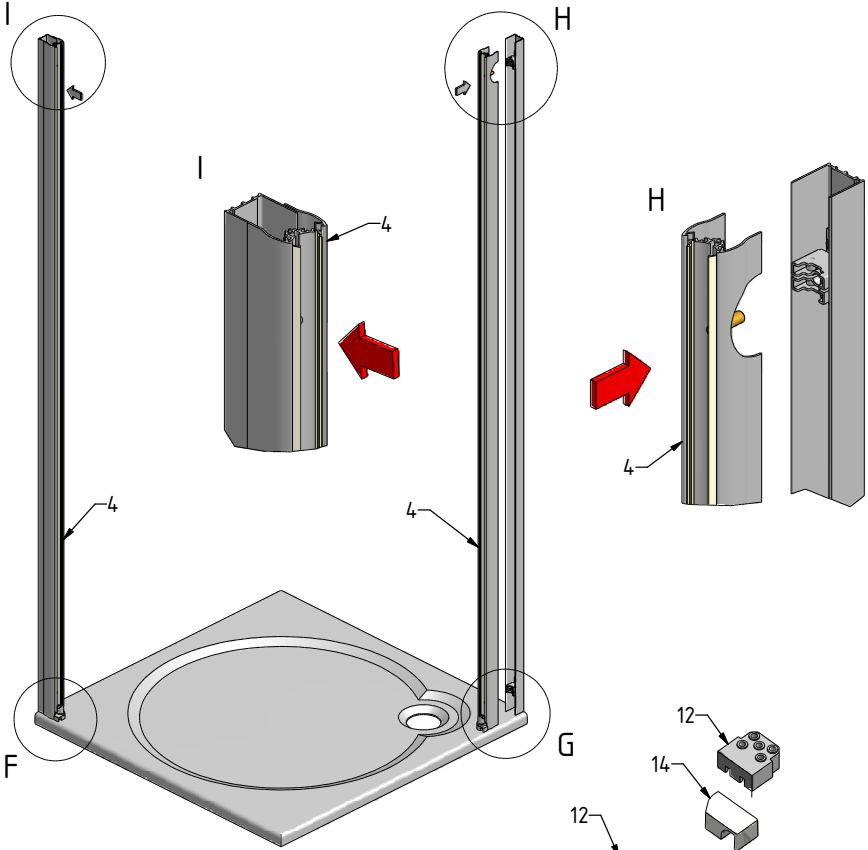

MODEL:

PHIL - čtvercový kout s otevíracími dveřmi

TYP VÝROBKU / TYPE OF PRODUCT:

čtvercový sprchový kout - 90×90 cm

štvorcový sprchovací kút - 90×90 cm

square shower enclosure - 90×90 cm

outlet.roltechnik.cz

PHIL

PHIL	X (mm)		Y (mm)	
	MIN	MAX	MIN	MAX
90	855	875	872	892

Y

Y

MIN 100mm

SILICON

LEFT

RIGHT