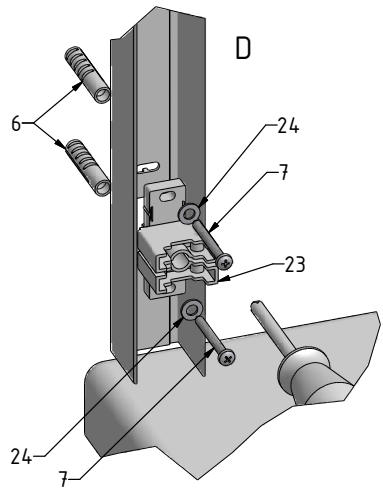

MODEL:

PHIL - čtvercový kout s otevíracími dveřmi

TYP VÝROBKU / TYPE OF PRODUCT:

čtvercový sprchový kout - 90×90 cm

štvorcový sprchovací kút - 90×90 cm

square shower enclosure - 90×90 cm

outlet.roltechnik.cz

PHIL

PHIL	X (mm)		Y (mm)	
	MIN	MAX	MIN	MAX
90	855	875	872	892

Y

Y

MIN 100mm

SILICON

LEFT

RIGHT