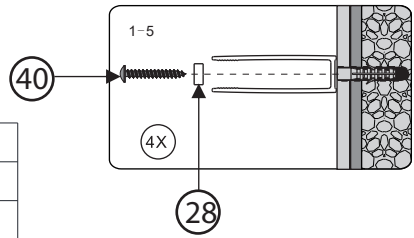

Mallet

Silicon Gun

Craft Knife

SIZE(mm)	A
1200	1180-1220
1400	1380-1420

## Parts List

Part Number	Image	Size(mm)	Quantity	ID
01			1	V199
02			1	V200
03			1	00-Brillant ND01-3498 05-Black ND01-3865
04			1	00-Brillant ND01-3451 05-Black ND01-3866
05			1	P242
06			1	P243
07			1	00-Brillant ND01-3849 05-Black ND01-3871
08			1	
09			1	00-Brillant ND01-3426 05-Black ND01-3872
10			1	00-Brillant ND01-3850 05-Black ND01-3873
11			1	
12			1	00-Brillant ND01-3418 05-Black ND01-3874
13			2	Included 00-Brillant ND01-3851 05-Black ND01-3875
14		2.5mm	1	
15			1	
16		3mm	1	

SIZE(mm)	A
1200	1180-1220
1400	1380-1420

20

39

20

40

38

14

V199	1200	brillant/transparent	ND02-0866-00-02
	1400		ND02-0867-00-02
	1200	black elox/transparent	ND02-0866-00-02
	1400		ND02-0867-00-02