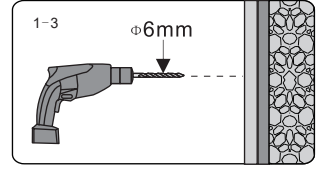

SIZE(mm)	A
1200	1180-1220
1400	1380-1420