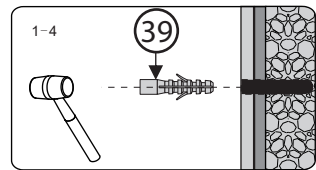

SIZE(mm)	A
1200	1180-1220
1400	1380-1420