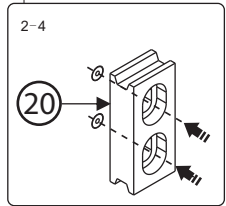

SIZE(mm)	A
1200	1180-1220
1400	1380-1420