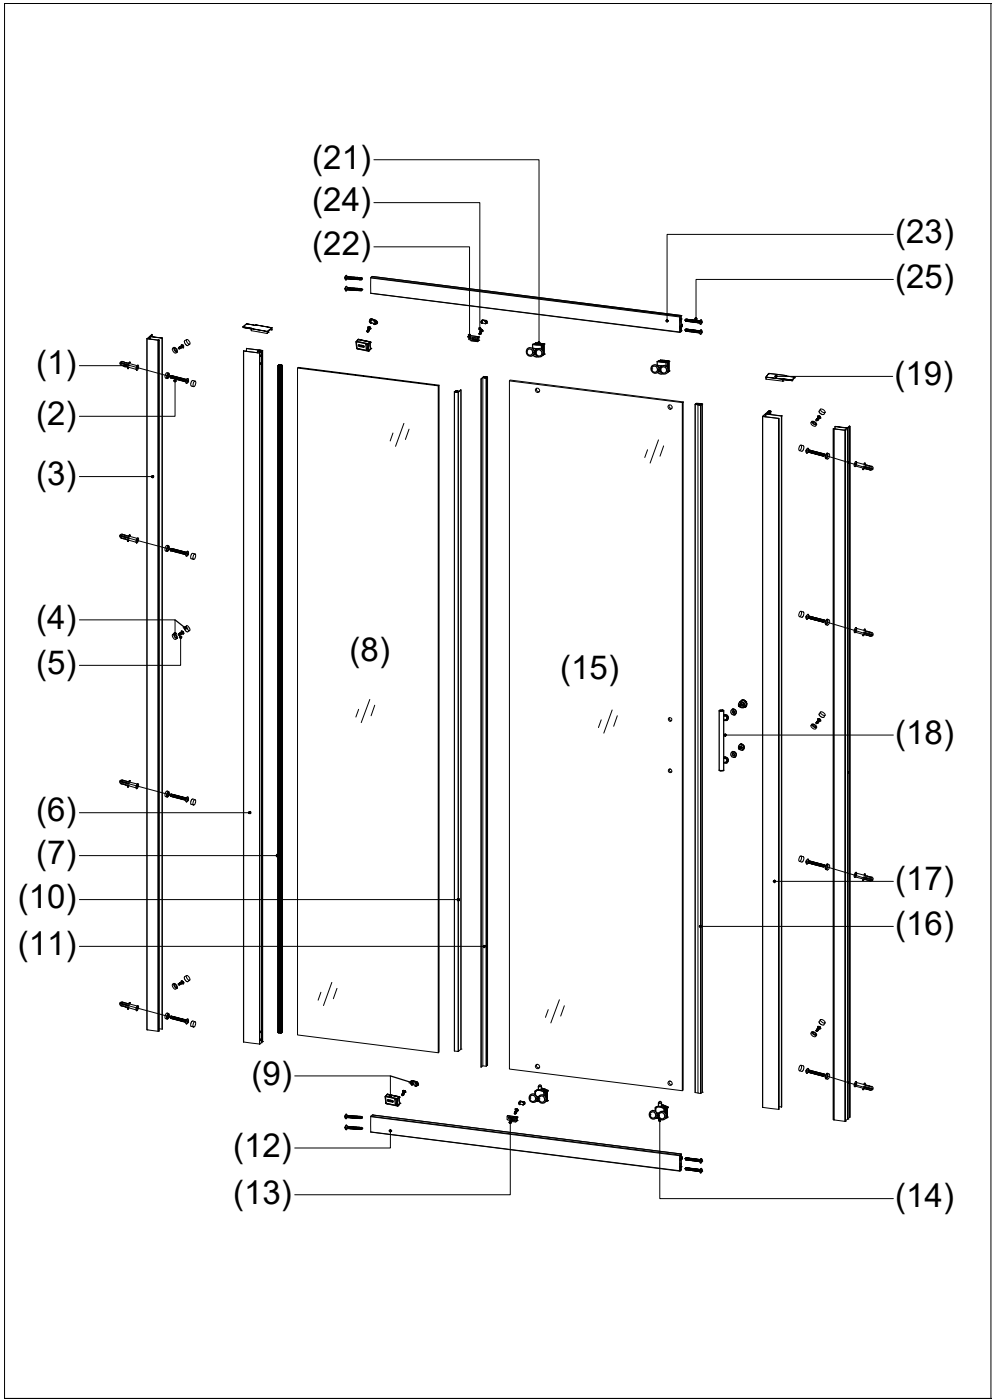

MODEL:

---

**OBD2**

1000×1850

1200×1850

1400×1850

TYP VÝROBKU / TYPE OF PRODUCT:

---

# OBD2

Ø6

serial number	graphical	name	quantity	remarks
1			8 PCS	
2		ST3. 9X35	8 PCS	
3			2 PCS	
4			14 PCS	
5		ST3. 5X9. 5	8 PCS	
6			1 PCS	
7			1 PCS	
8			1 PCS	
9			2 PCS	
10			1 PCS	
11			1 PCS	
12			1 PCS	
13			2 PCS	
14			2 PCS	
15			1 PCS	
16			1 PCS	

serial number	graphical	name	quantity	remarks
17			1 PCS	
18			1 PCS	
19			2 PCS	
20		∅2.8	1 PCS	
21			2 PCS	
22			2 PCS	
23			1 PCS	
24		ST3. 5X13	2 PCS	
25		ST3. 5X35	8 PCS	

	A(mm)
1000	975-1005
1100	1075-1105
1200	1175-1205
1300	1275-1305
1400	1375-1405
1500	1475-1505
1600	1575-1605
1700	1675-1705