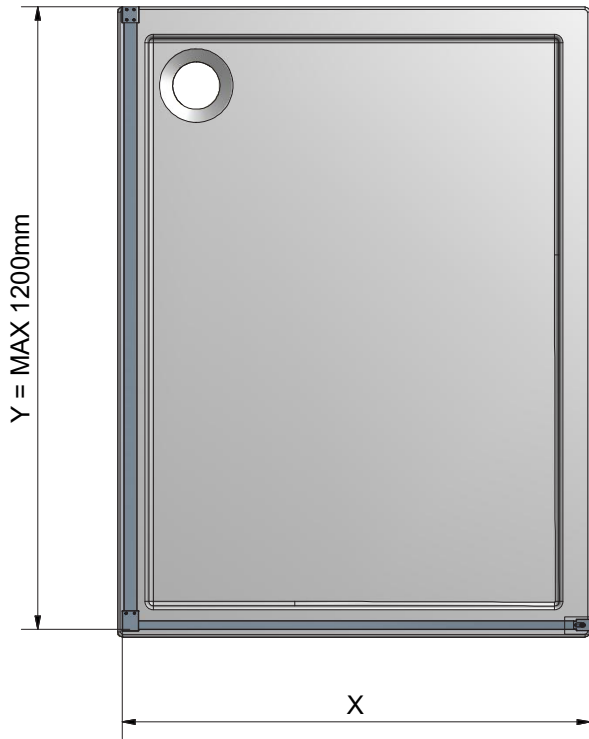

MODEL:

Walk In VERTICO BLACK

TYP VÝROBKU / TYPE OF PRODUCT:

moderní velkoformátová sprchová zástěna - 80, 90, 120, 150 a 160 cm

moderná velkoformátová sprchová zástěna - 80, 90, 120, 150 a 160 cm

modern large shower screen - 80, 90, 120, 150 a 160 cm

outlet.roltechnik.cz

TYPE	X MIN - X MAX (mm)
800	790 - 800
900	890 - 900
1200	1190 - 1200
1500	1490 - 1500
1600	1590 - 1600

2. 1 x ND01-3654

6. 1x

5. 1x ST 3,5x20

1 x ND03-0809

3. 4 x $\varnothing 6$

7. 1x

8. 1x

4. 4x ST 3,9x35

X MIN

X MAX

J1

J2

J3

J4