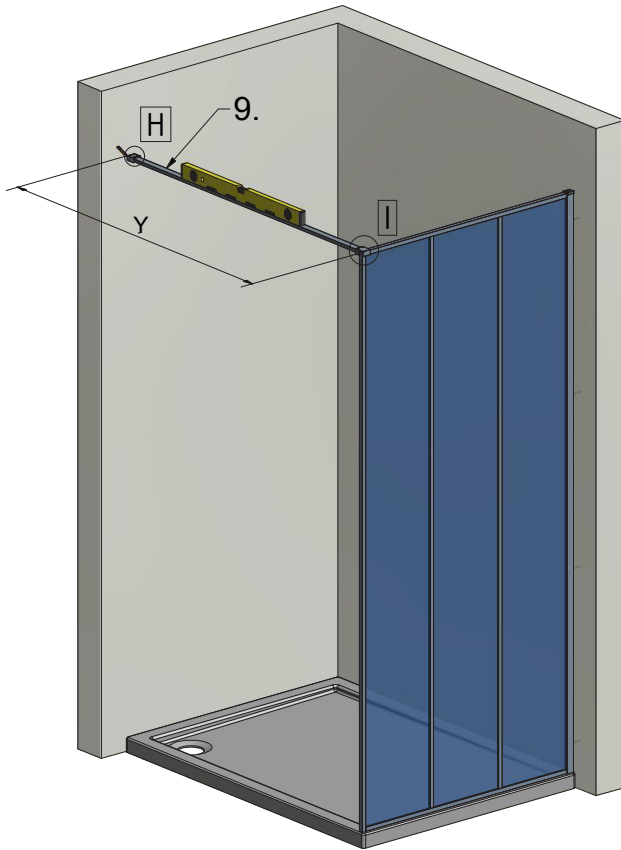

MODEL:

Walk In VERTICO BLACK

TYP VÝROBKU / TYPE OF PRODUCT:

moderní velkoformátová sprchová zástěna - 80, 90, 120, 150 a 160 cm

moderná velkoformátová sprchová zástěna - 80, 90, 120, 150 a 160 cm

modern large shower screen - 80, 90, 120, 150 a 160 cm

8. 1x

4. 4x ST 3,9x35

X MIN

X MAX

J1

J2

J3

J4