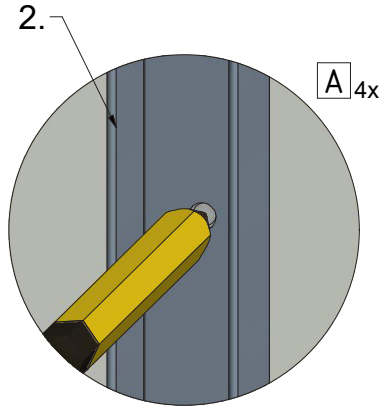

outlet.roltechnik.cz

TYPE	X MIN - X MAX (mm)
800	790 - 800
900	890 - 900
1200	1190 - 1200
1500	1490 - 1500
1600	1590 - 1600

2. 1 x ND01-3654

6. 1x

5. 1x ST 3,5x20

1 x ND03-0809

3. 4 x $\varnothing 6$

7. 1x

8. 1x

4. 4x ST 3,9x35

X MIN

X MAX

J1

J2

J3

J4