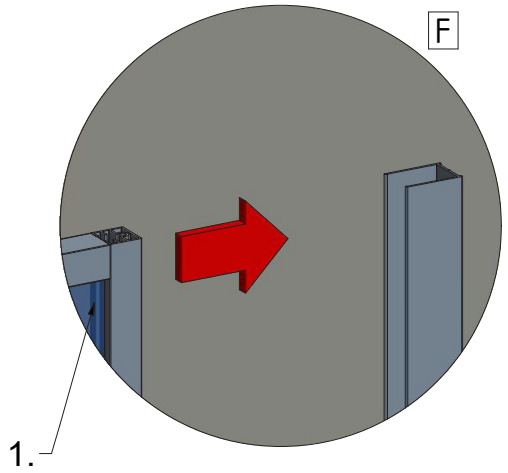

MODEL:

Walk In VERTICO BLACK

TYP VÝROBKU / TYPE OF PRODUCT:

moderní velkoformátová sprchová zástěna - 80, 90, 120, 150 a 160 cm

moderná velkoformátová sprchová zástěna - 80, 90, 120, 150 a 160 cm

modern large shower screen - 80, 90, 120, 150 a 160 cm

outlet.roltechnik.cz

TYPE	X MIN - X MAX (mm)
800	790 - 800
900	890 - 900
1200	1190 - 1200
1500	1490 - 1500
1600	1590 - 1600

2. 1 x ND01-3654

6. 1x

5. 1x ST 3,5x20

1 x ND03-0809

3. 4 x $\varnothing 6$

7. 1x

8. 1x

4. 4x ST 3,9x35

X MIN

X MAX

J1

J2

J3

J4