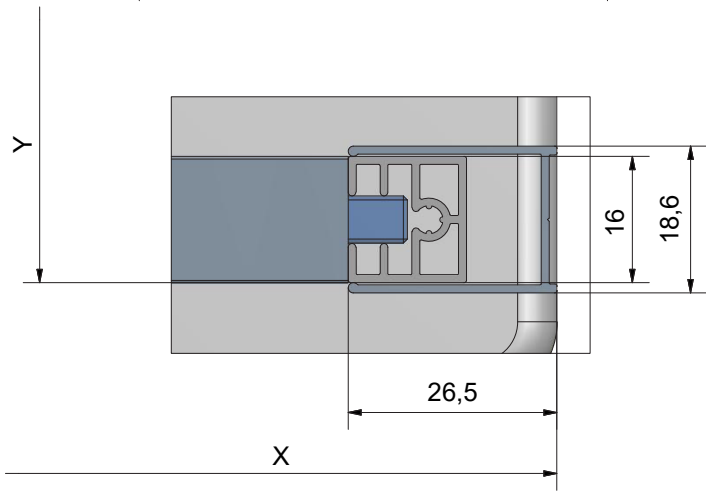

MODEL:

Walk In VERTICO BLACK

TYP VÝROBKU / TYPE OF PRODUCT:

moderní velkoformátová sprchová zástěna - 80, 90, 120, 150 a 160 cm

moderná velkoformátová sprchová zástěna - 80, 90, 120, 150 a 160 cm

modern large shower screen - 80, 90, 120, 150 a 160 cm

outlet.roltechnik.cz

TYPE	X MIN - X MAX (mm)
800	790 - 800
900	890 - 900
1200	1190 - 1200
1500	1490 - 1500
1600	1590 - 1600

2. 1 x ND01-3654

6. 1x

5. 1x ST 3,5x20

1 x ND03-0809

3. 4 x $\varnothing 6$

7. 1x

8. 1x

4. 4x ST 3,9x35

X MIN

X MAX

J1

J2

J3

J4