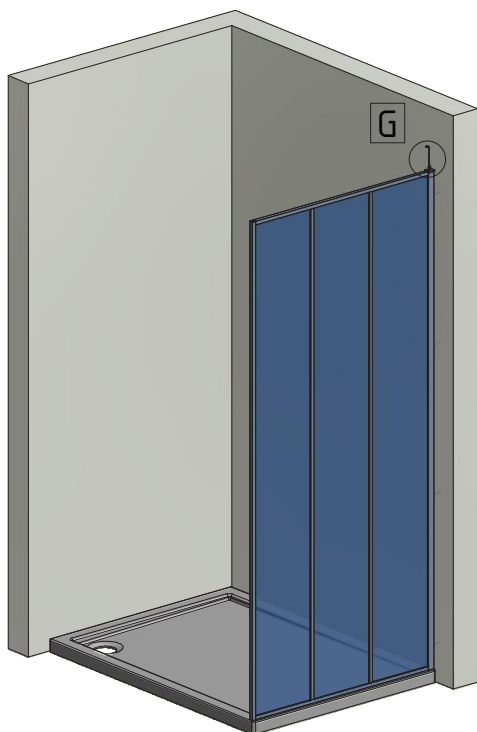

MODEL:

Walk In VERTICO BLACK

TYP VÝROBKU / TYPE OF PRODUCT:

moderní velkoformátová sprchová zástěna - 80, 90, 120, 150 a 160 cm

moderná velkoformátová sprchová zástěna - 80, 90, 120, 150 a 160 cm

modern large shower screen - 80, 90, 120, 150 a 160 cm

8. 1x

4. 4x ST 3,9x35

X MIN

X MAX

J1

J2

J3

J4