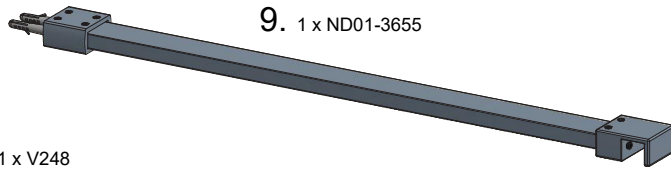

MODEL:

Walk In VERTICO BLACK

TYP VÝROBKU / TYPE OF PRODUCT:

moderní velkoformátová sprchová zástěna - 80, 90, 120, 150 a 160 cm

moderná velkoformátová sprchová zástěna - 80, 90, 120, 150 a 160 cm

modern large shower screen - 80, 90, 120, 150 a 160 cm

outlet.roltechnik.cz

TYPE	X MIN - X MAX (mm)
800	790 - 800
900	890 - 900
1200	1190 - 1200
1500	1490 - 1500
1600	1590 - 1600

2. 1 x ND01-3654

6. 1x

5. 1x ST 3,5x20

1 x ND03-0809

3. 4 x $\varnothing 6$

7. 1x

8. 1x

4. 4x ST 3,9x35

X MIN

X MAX

J1

J2

J3

J4